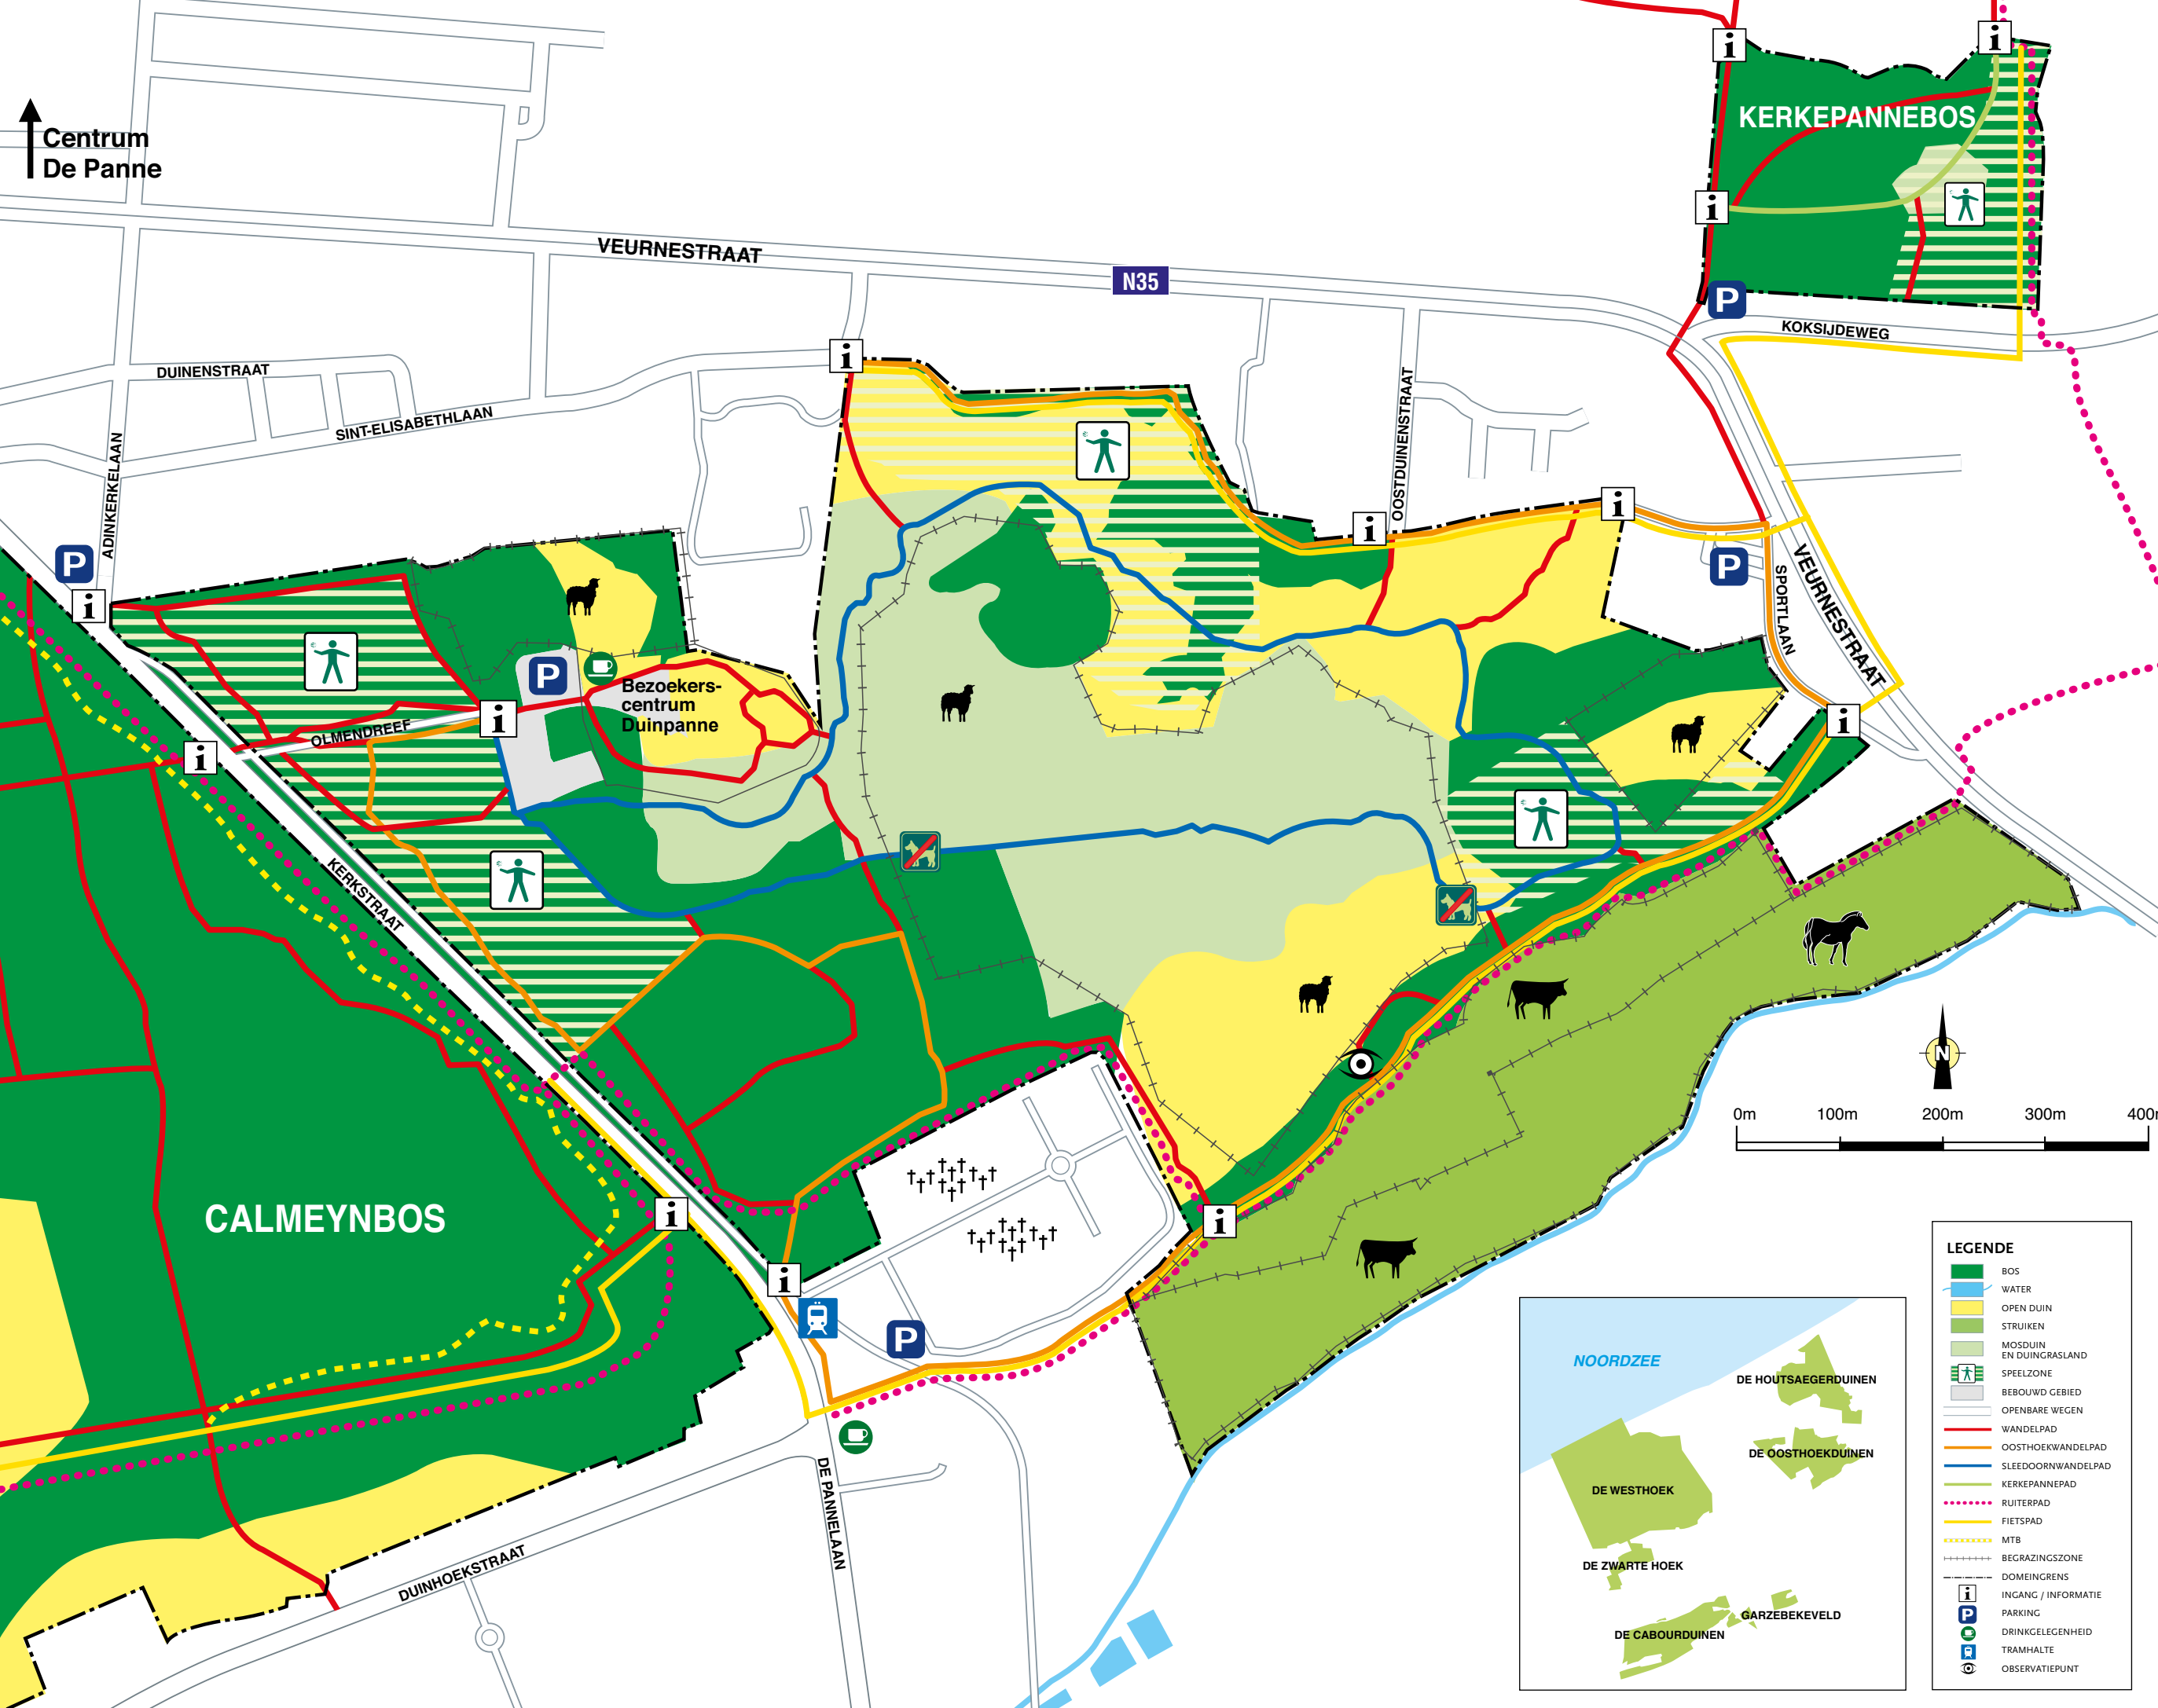

Centrum  
De Panne

**LEGENDE**

	BOS
	WATER
	OPEN DUIN
	STRUIKEN
	MOSDUIN EN DUINGRASLAND
	SPEELZONE
	BEBOUWD GEBIED
	OPENBARE WEGEN
	WANDELPAD
	OOSTHOEKWANDELPAD
	SLEEDOORNWANDELPAD
	KERKEPANNEPAD
	RUITERPAD
	FIETSPAD
	MTB
	BEGRAZINGSZONE
	DOMEINGRENS
	INGANG / INFORMATIE
	PARKING
	DRINKGELEGENHEID
	TRAMHALTE
	OBSERVATIEPUNT