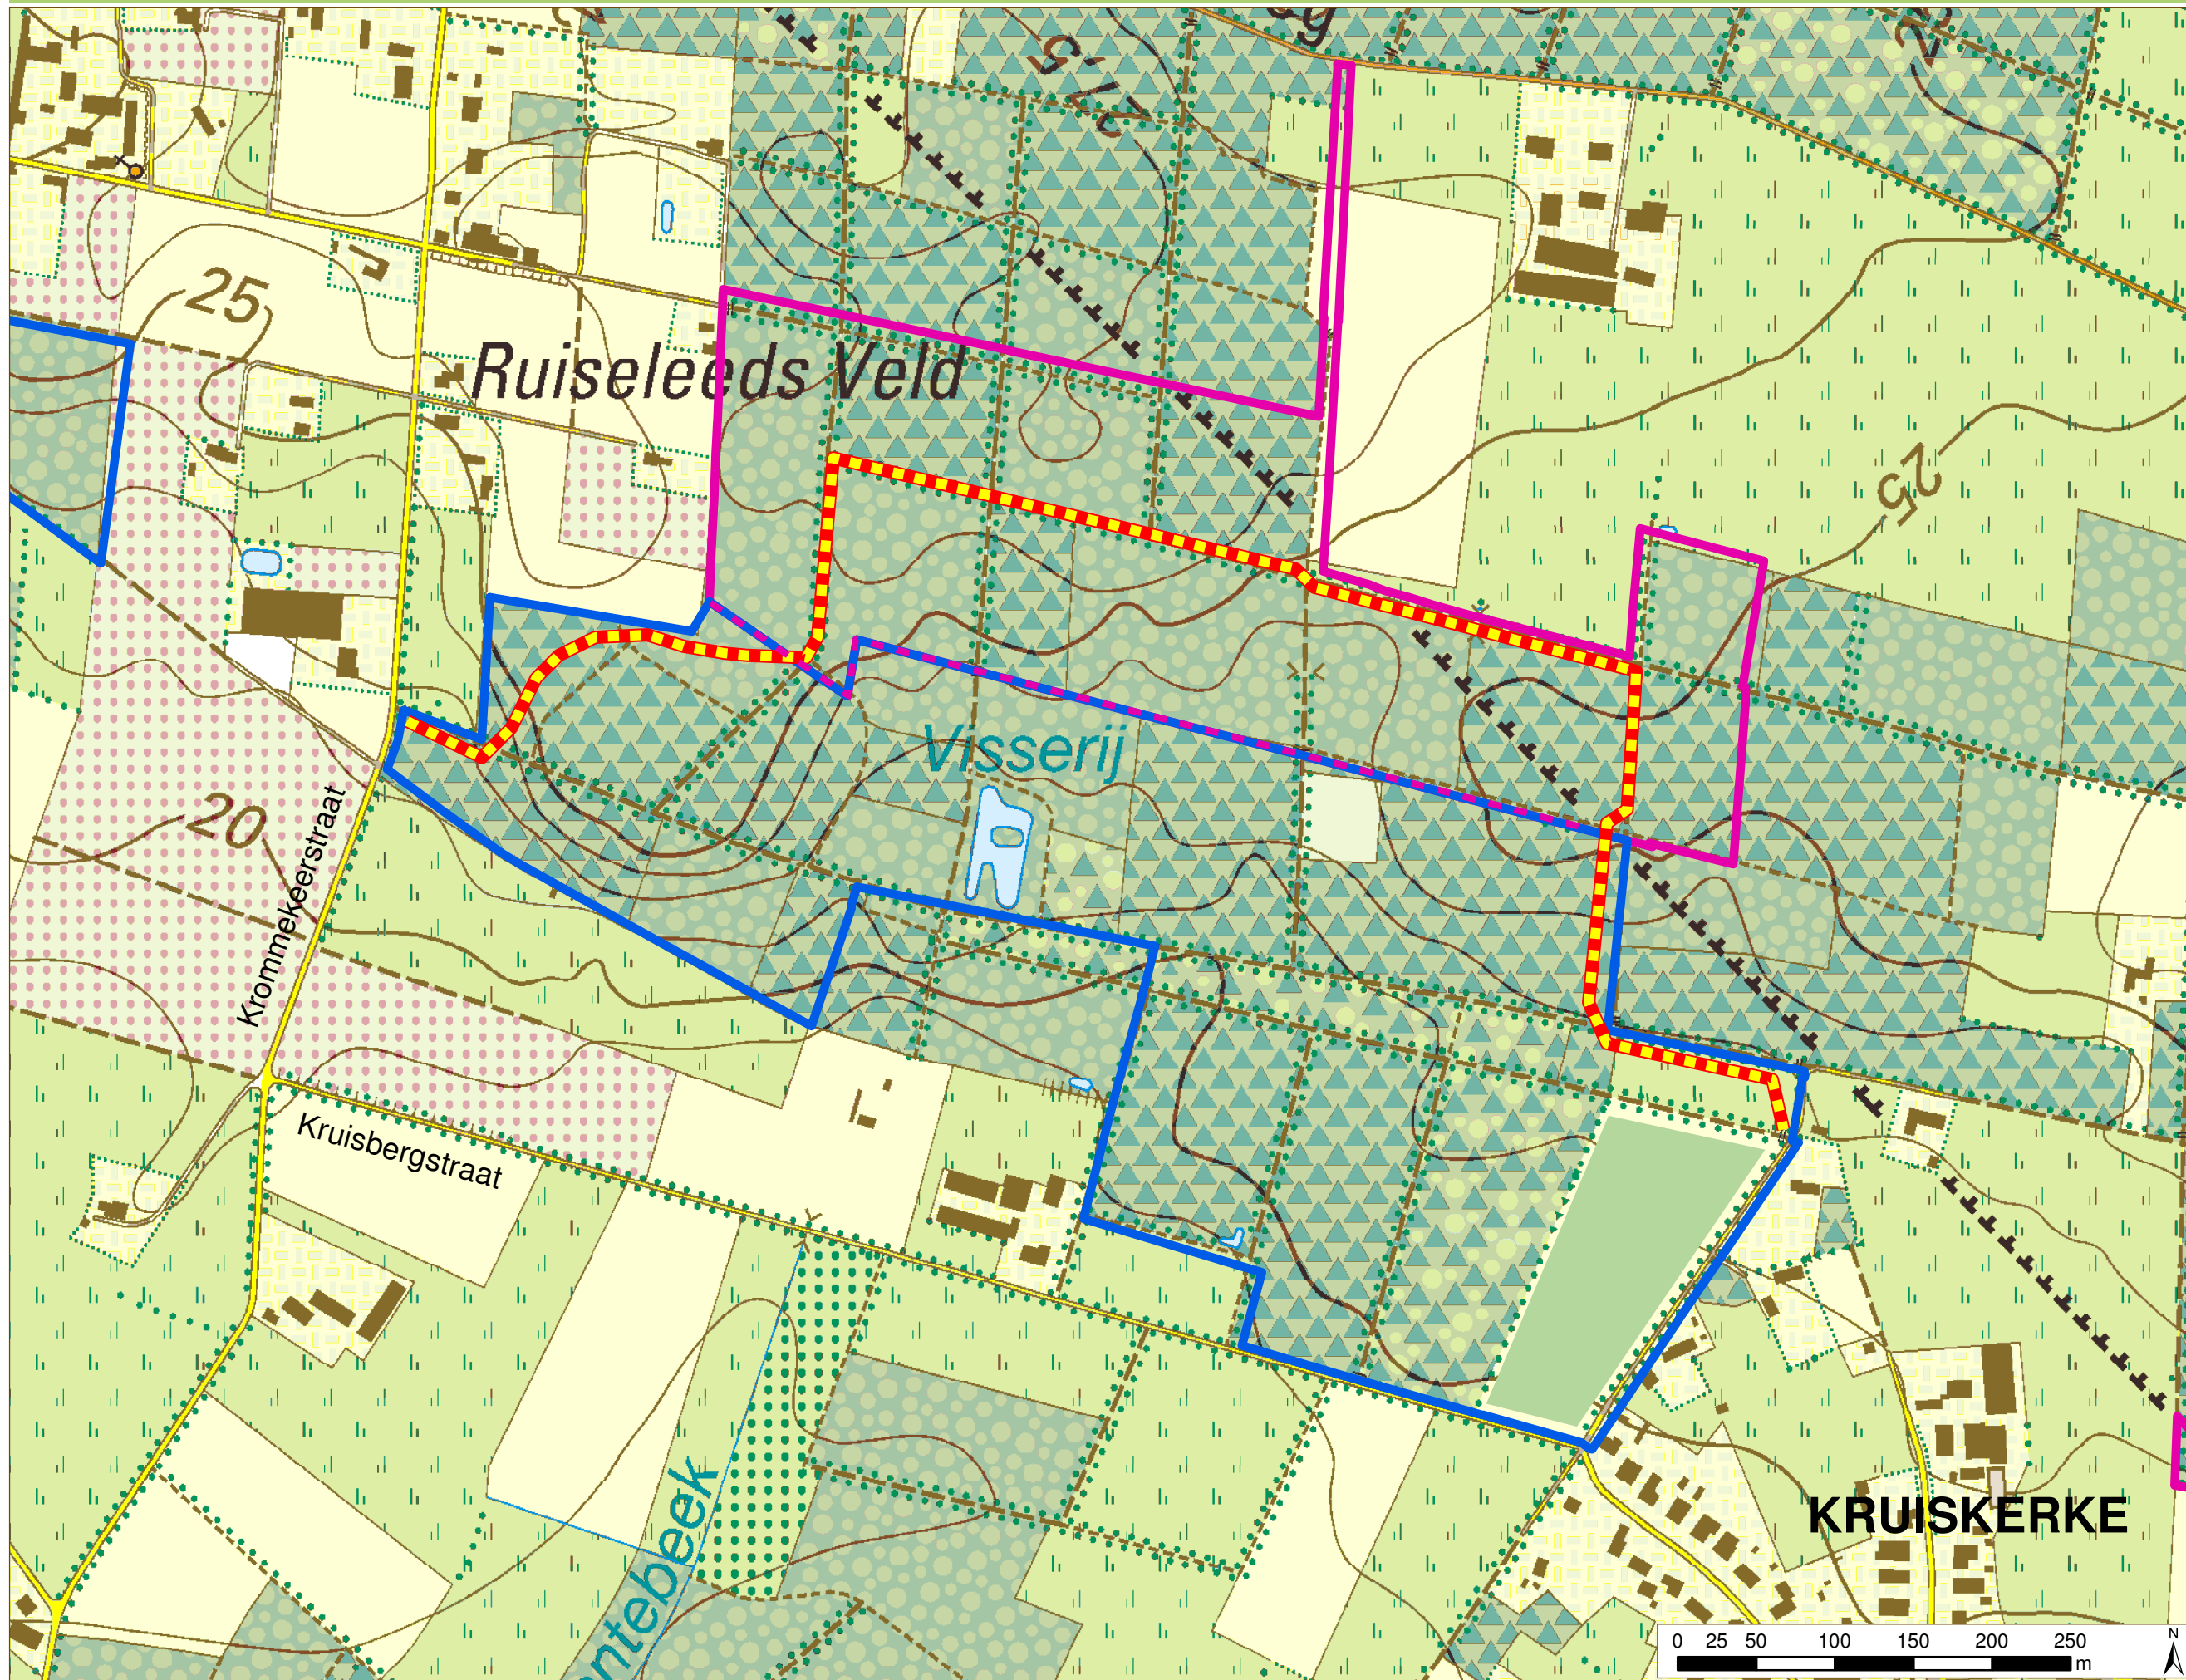

Ruiterpad door het parochieveld en het Bruwaanbos te Kruiskerke

Legende

Bruwaanbos
(Agentschap voor
Natuur en Bos)

Parochieveld
(Gemeente
Ruisselede)

ruiterpad