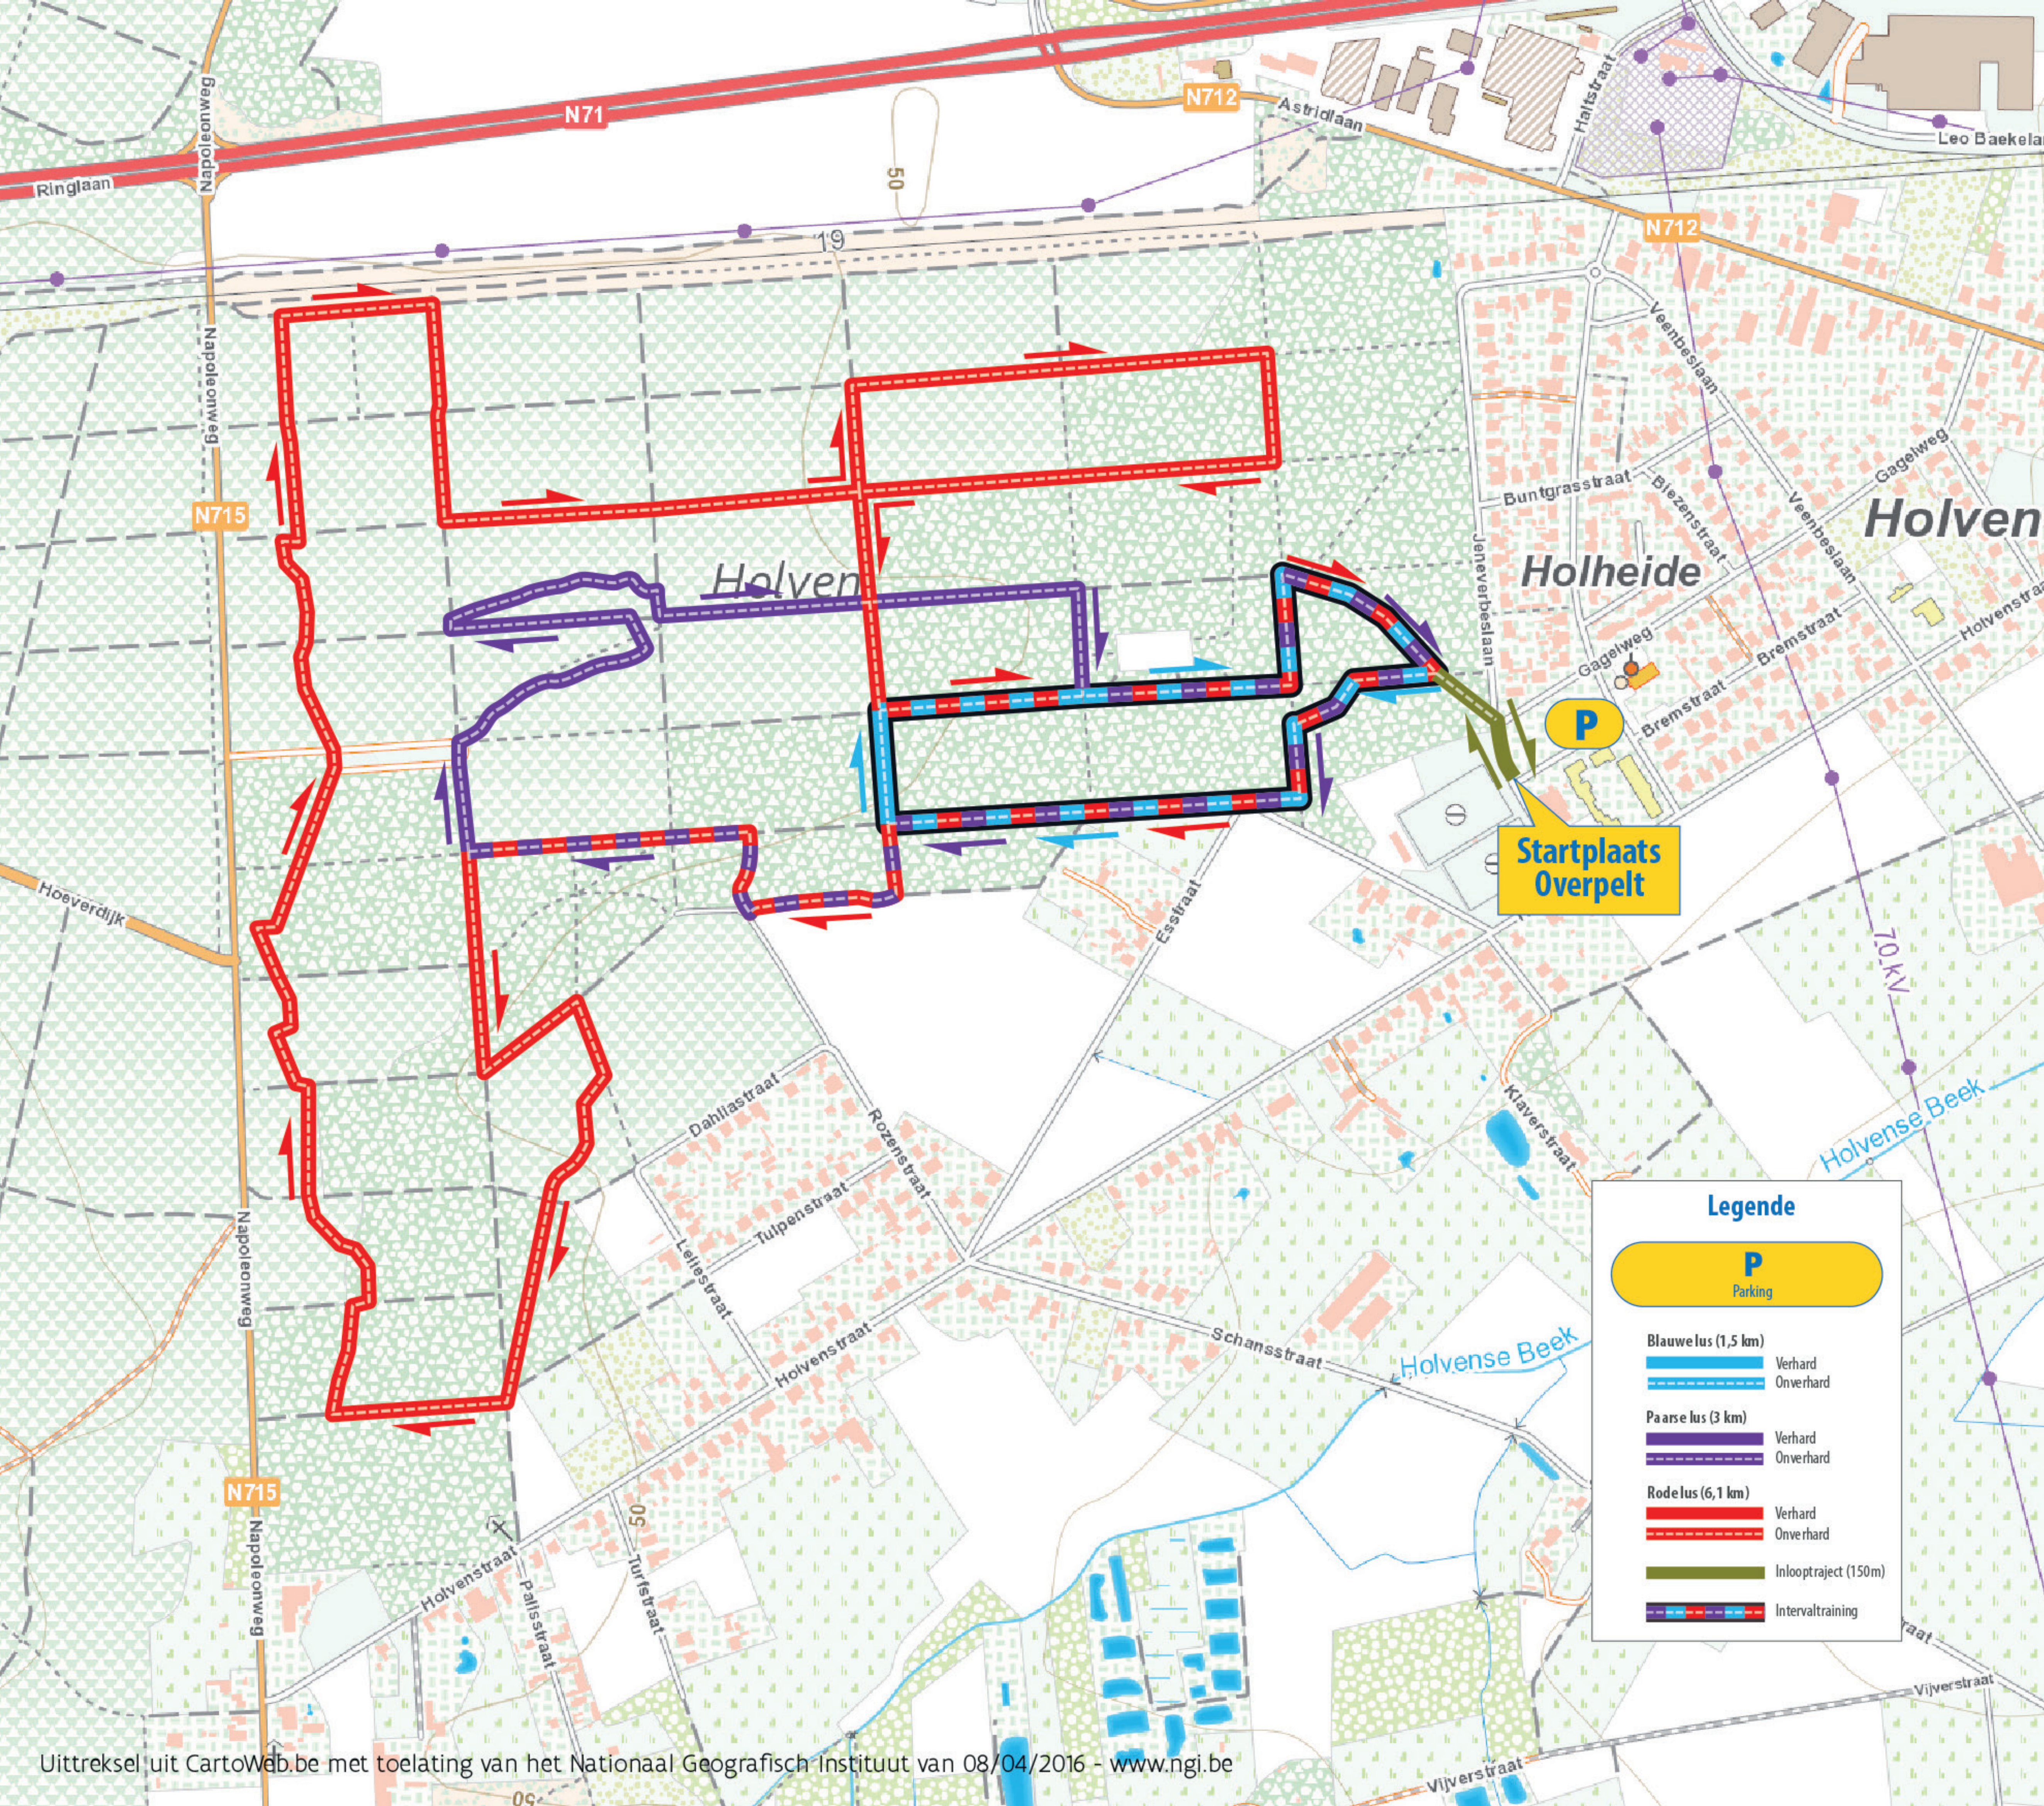

Holven

Overpelt

Startplaats

Parking Zaal Holheide
Bremstraat 25, 3900 Overpelt

Signalisatiesymbolen en afstanden

-  1,5 km
100 % onverhard
-  3 km
100 % onverhard
-  6,1 km
100 % onverhard

Meer informatie vind je op
www.vlaamseloopomlopen.be
of op
www.natuurenbos.be/natuurlopen

Voor het melden van problemen
(bv. verdwenen signalisatie)
contacteer de sportdienst
van Overpelt (011 64 04 99,
debemvoort@overpelt.be)

100%
natuur
loop

P
Startplaats
Overpelt

Legende

-  Parking
- Blauwelus (1,5 km)**
 -  Verhard
 -  Onverhard
- Paarse lus (3 km)**
 -  Verhard
 -  Onverhard
- Rodelus (6,1 km)**
 -  Verhard
 -  Onverhard
-  Inlooptraject (150m)
-  Intervaltraining