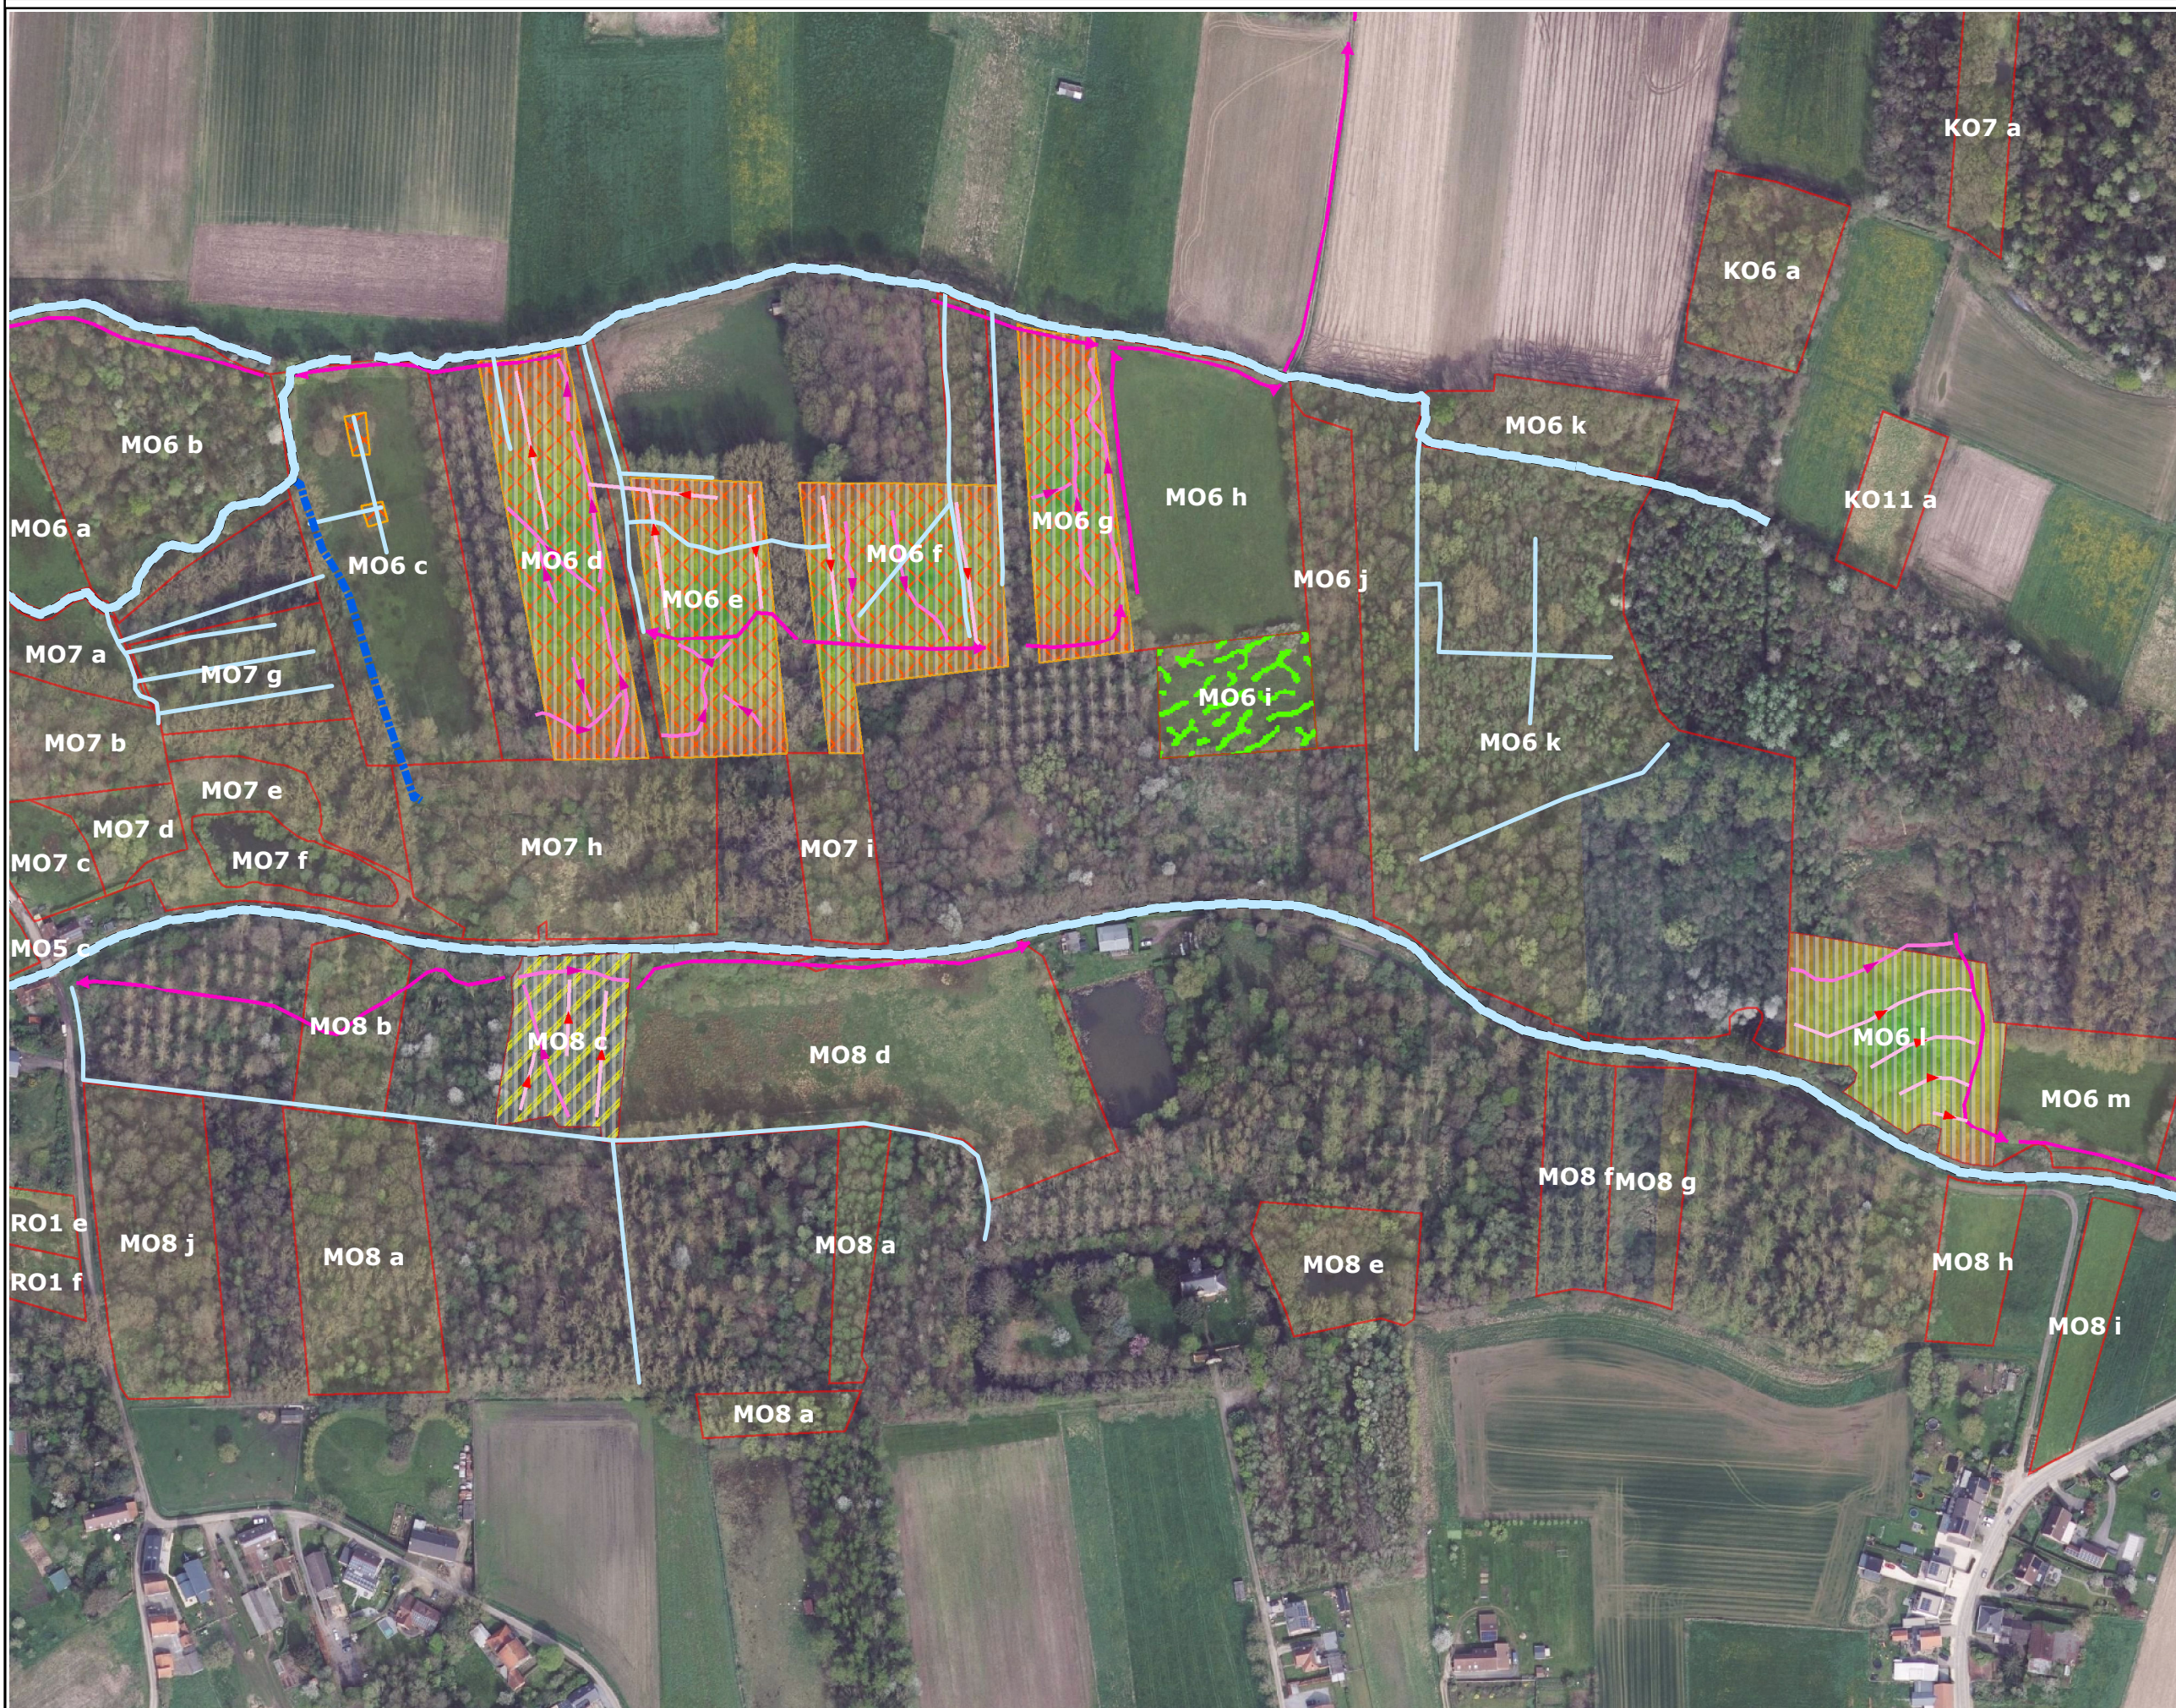

LIFE-HARWIN

WINGEVALLEI

Inrichtingswerken Wingevallei
2025
Bestek nr. 2024-240

Werflocaties en overzicht werken

Oktober 2024

-  Tracé knuppelweg BA 17
-  Werftoegang
-  Oude piste
-  Suggestie nieuwe piste
-  Risicotrajecten
-  BA13 - Chopperen verruigd grasland
-  BA12 - Klepelmaaien met moerastrekker
-  BA 10 - Afschrapen biomassa
-  BA 8 - Bijeenharken takhout
-  BA 4 - Stronken freeze
-  BA 3 - Trekken + shredderen nat
-  BA2 - knippen en verchippen met afvoer
-  BA 1 - Zorgvuldige exploitatie bos