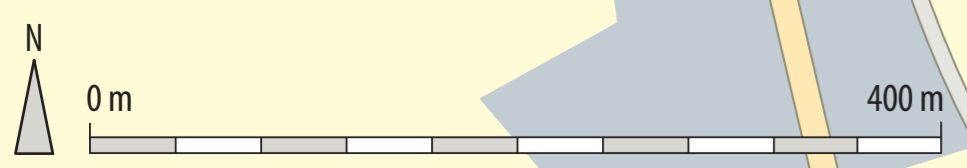

### Legende

- Bos
- Privaat bos
- Grasland
- Heide, scharle vegetaties en gagestruweel
- Struinnatuur
- Bebouwing en tuinen
- Water
- Landgrens
- Domeingrens
- Onverharde weg
- Elsakkeroute (3 km)
- Smokkelroute (8 km)
- Fietspad
- Wandelrouten netwerk
- Fietsrouten netwerk
- U BENT HIER U bent hier
- i Infobord
- P Parking
- ☺ Rustbank
- ☺ Speelzone
- 15 Fietsknooppunt
- 7 Wandelknooppunt
- Kapel