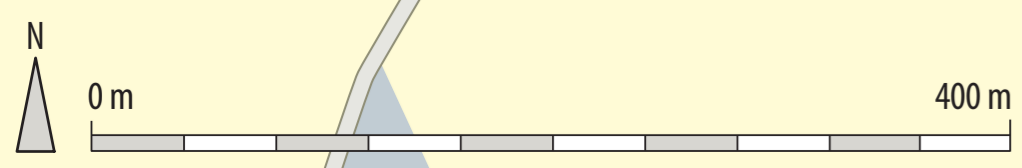

### Legende

- Bos
- Privaat bos
- Grasland
- Privaat grasland
- Boomgaard
- Bebouwing en tuinen
- Water
- Domeingrens
- Gemeentegrens
- Onverharde weg
- Wandelpad
- Avontuurlijke afdaling
- Wandel-, fiets- en ruitepad
- Mountainbikeroute
- Fietsroutenetwerk
- Lindendreef
- i Speelzone
- i Hondenzone
- i Bivakzone
- i Infobord
- P Parking
- i Zitbank
- i Schuilhut
- i Horeca
- 234 Wandelknooppunt
- 97 Fietsknooppunt
- Kapel
- i Kasteel
- i Opvallend landschapselement