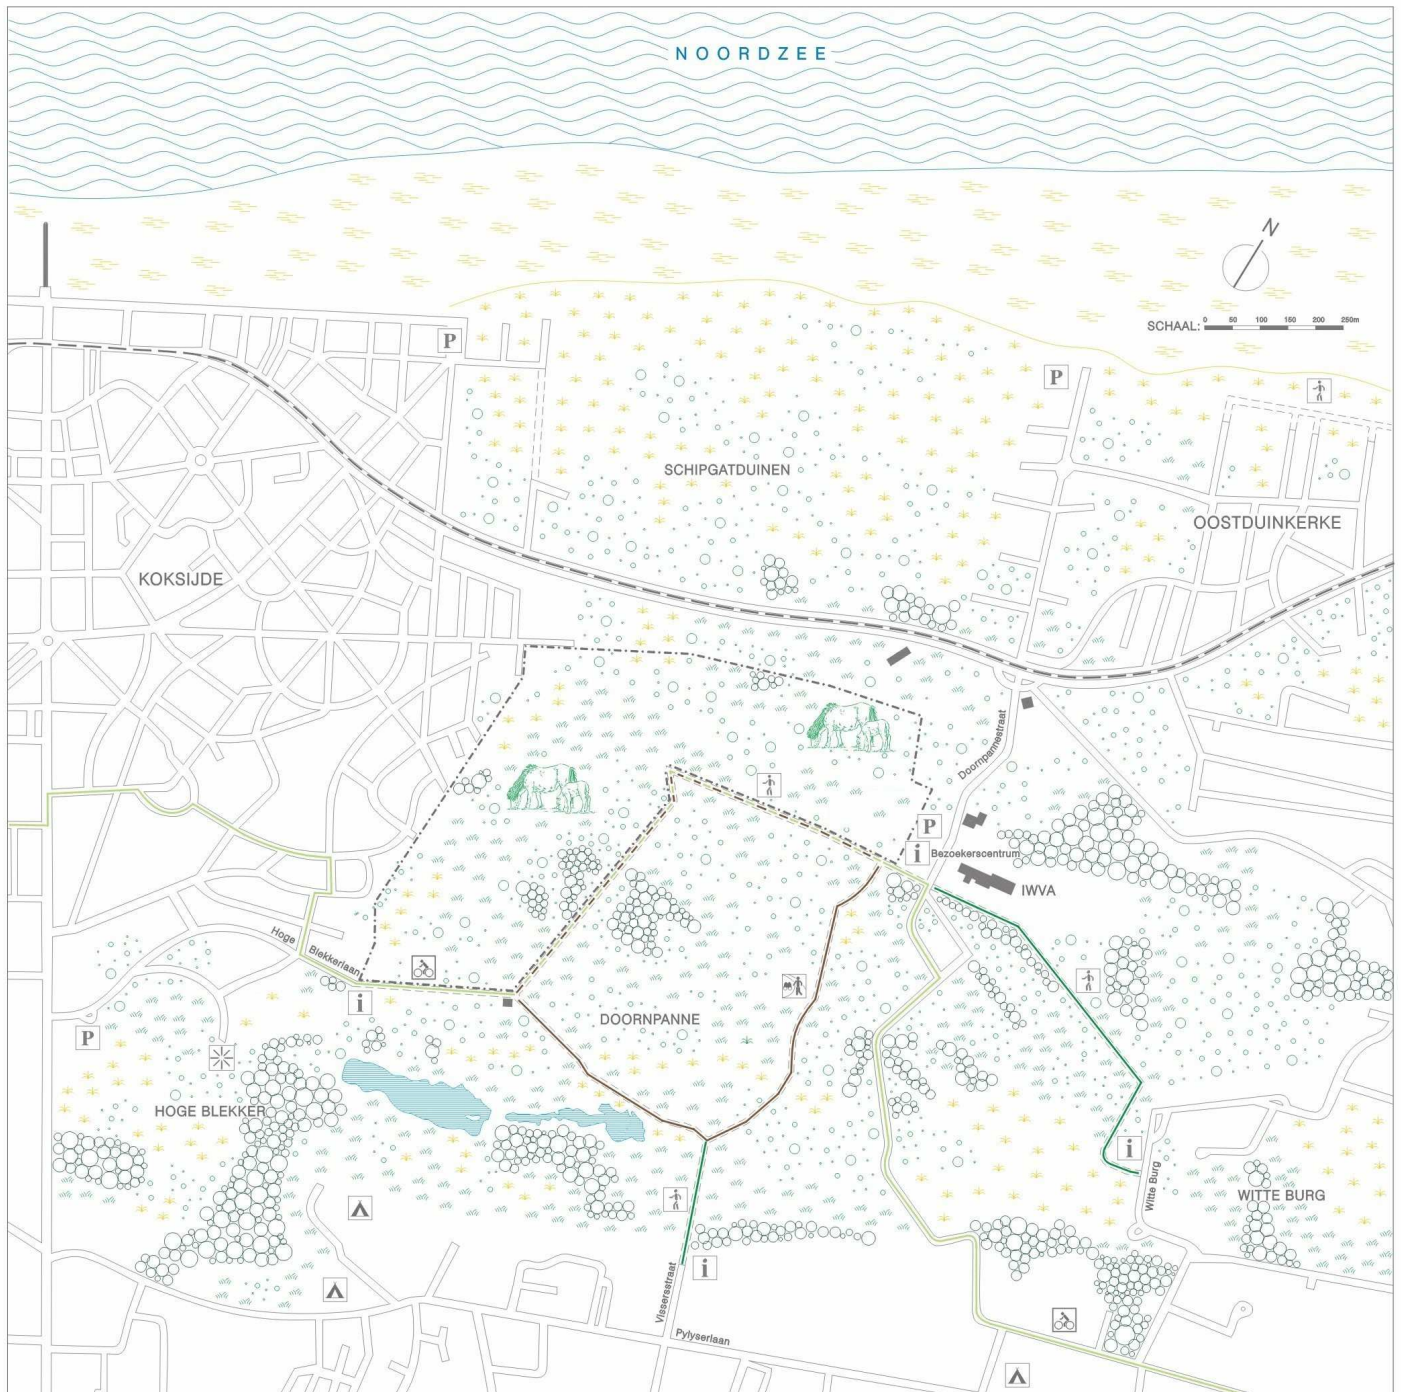

# DE DOORNPANNE EN OMGEVING

## LEGENDE

---	Tramlijn Voie du tramway	Strassenbahngleise Tramway		Strand Plage	Strand Beach
	Camping Camping	Campingplatz Campsite		Struweel (struikbosjes) Fourré	Gebüsch Scrub
	Info Information	Info Information		Bos Bois	Wald Wood
	Parking Parking	Parkplatz Car park		Stuifduinen Dunes blanches	Weissdünen Mobile dunes
	Uitzichtpunt Point de vue	Aussicht Viewpoint		Grasland en dwergstruweel Pelouses	Grasdünen Grassland and scrub
	Wandelpad Sentier de promenade	Wanderweg Footpath			