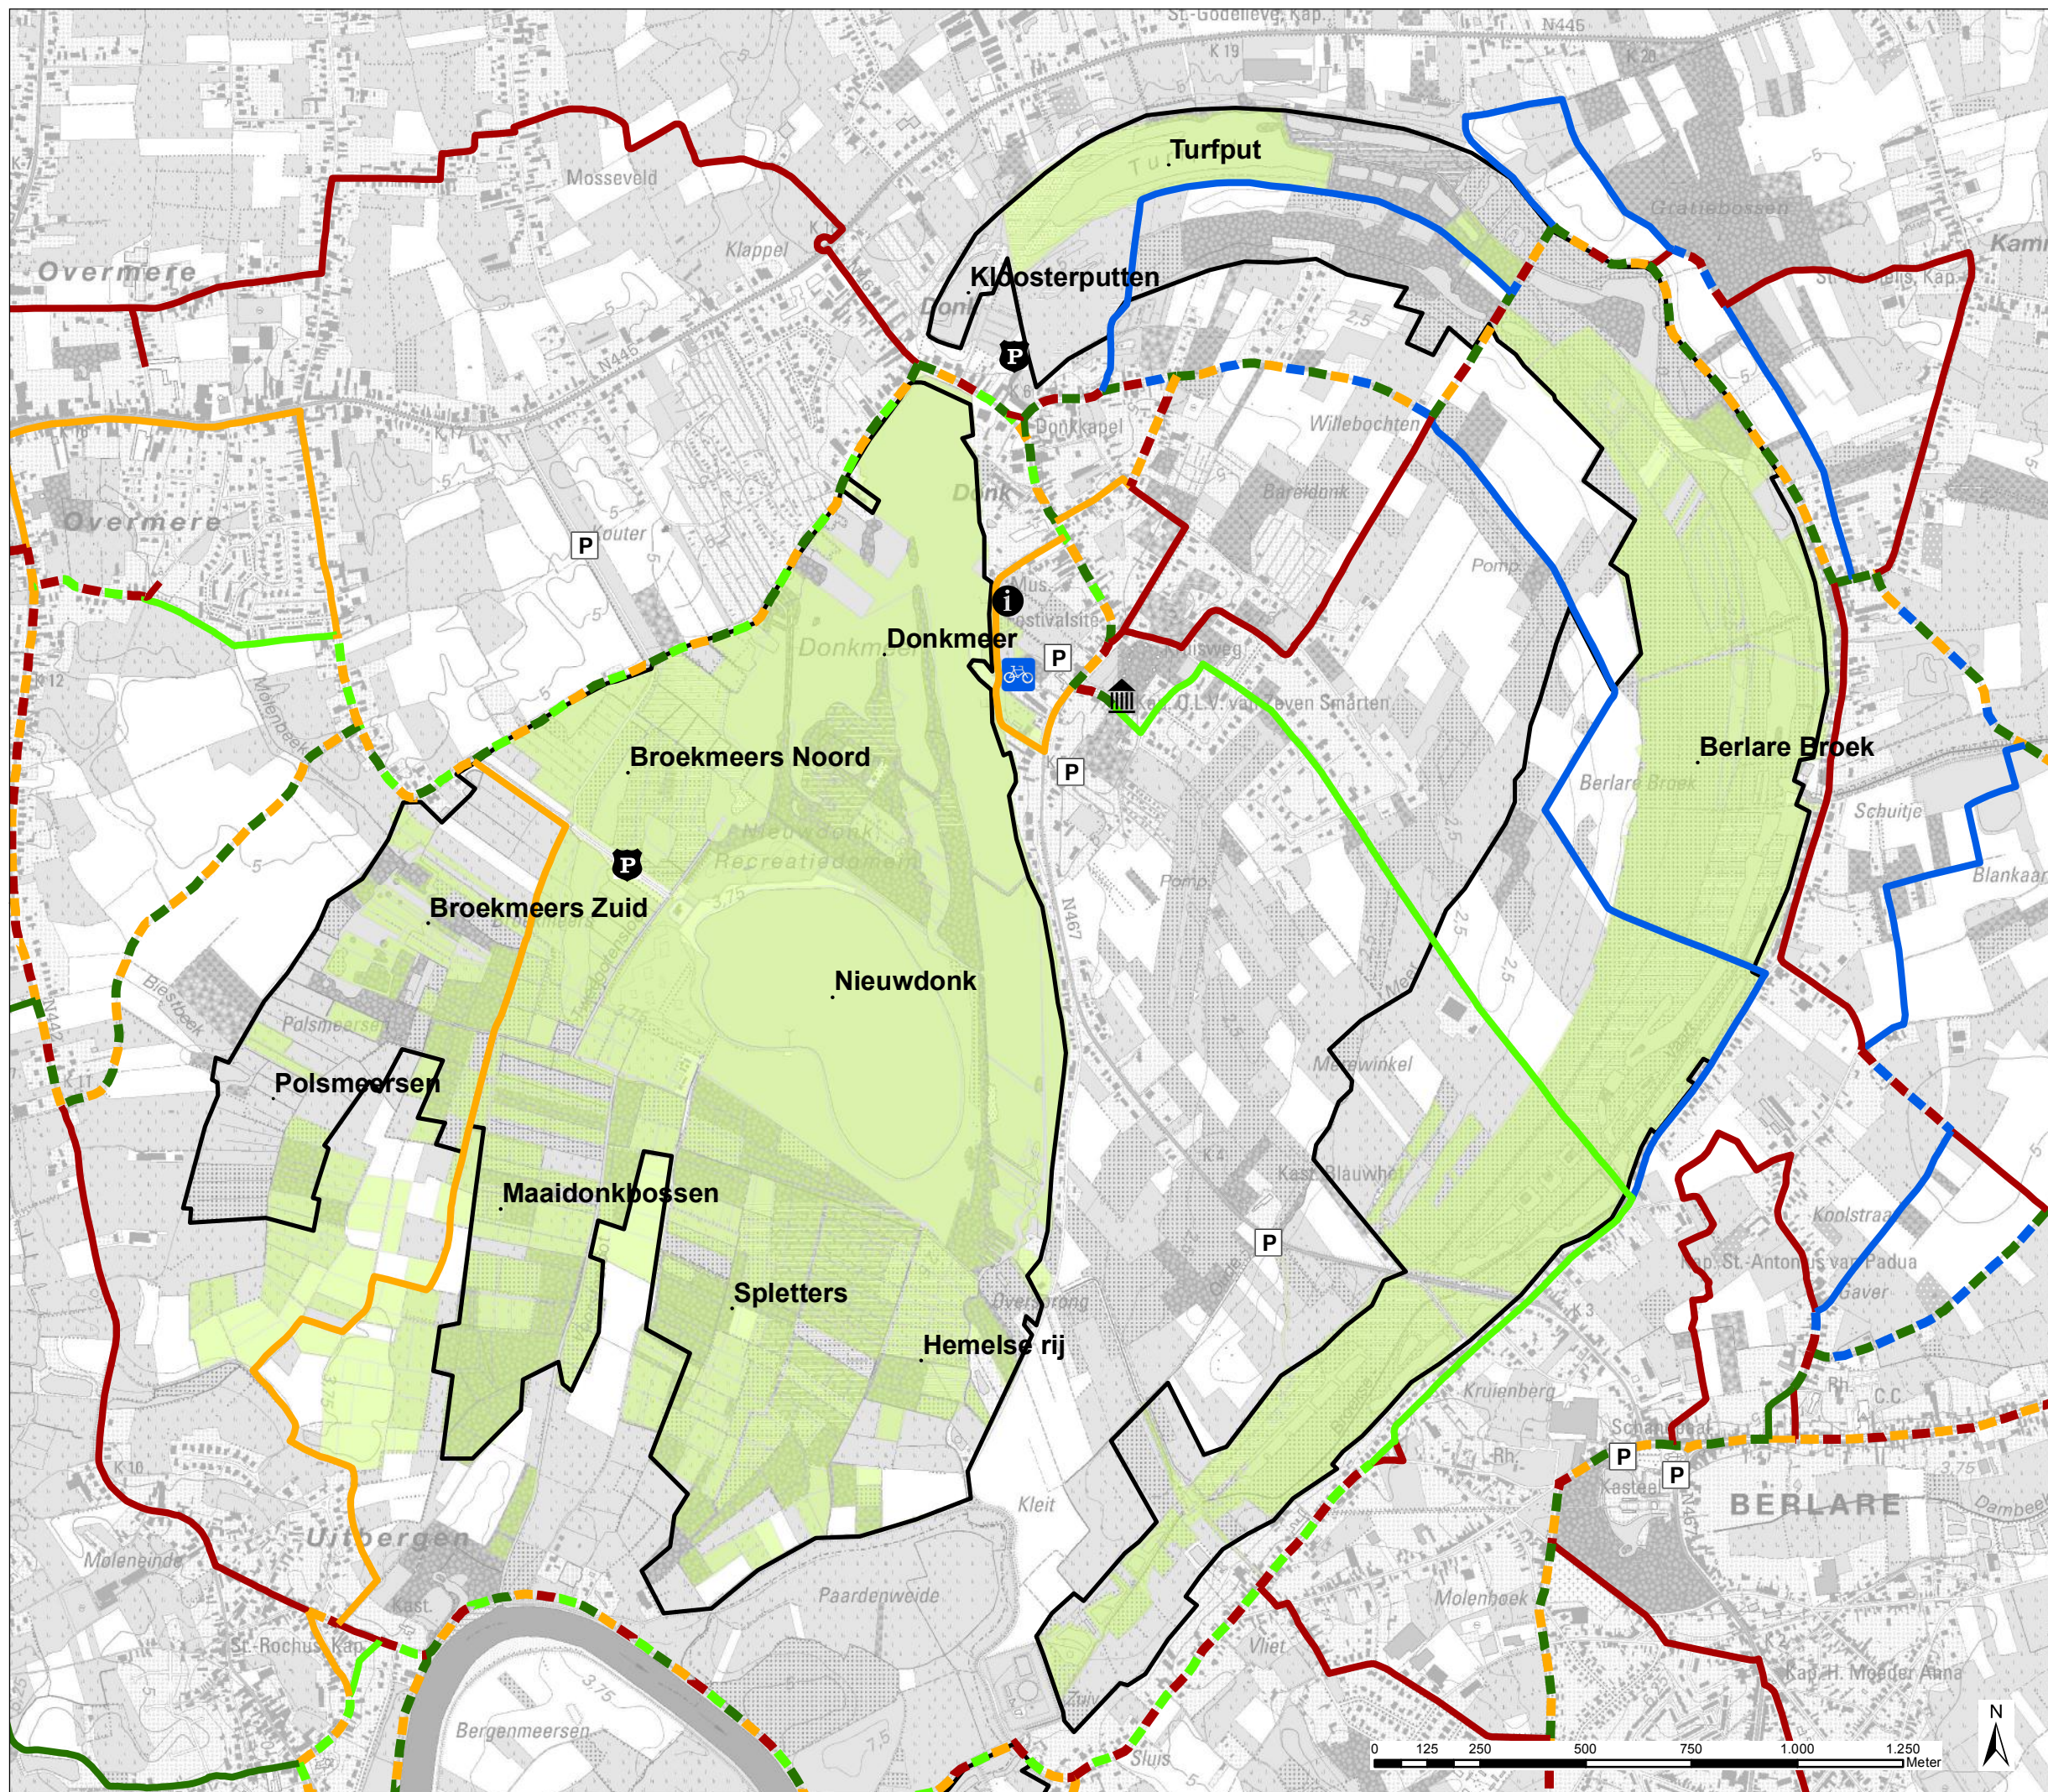

Natuurbeheerplan
Berlare Broek-Donkmeer

Kaart 2.6b

Recreatieve routes - deel 2

Legende:

Fietsroutes

- Turfputtenroute
- I-Bike
- Kapelletjesroute
- Broekbosroute 1
- Broekbosroute 2

Bezienswaardigheden

- Bareldonkkapel
- Infokantoor/museum/fietsverhuur
- Kerk Uitbergen

Recreatieve voorzieningen

- fietspoetsdienst

- plangebied natuurbeheerplan
- perimeter landschapsvisie

In opdracht van: Vlaamse Landmaatschappij

Schaal: 1:15.000
16 juli 2018
NGI topokaart 2001

greenspot
bureau voor biodiversiteit