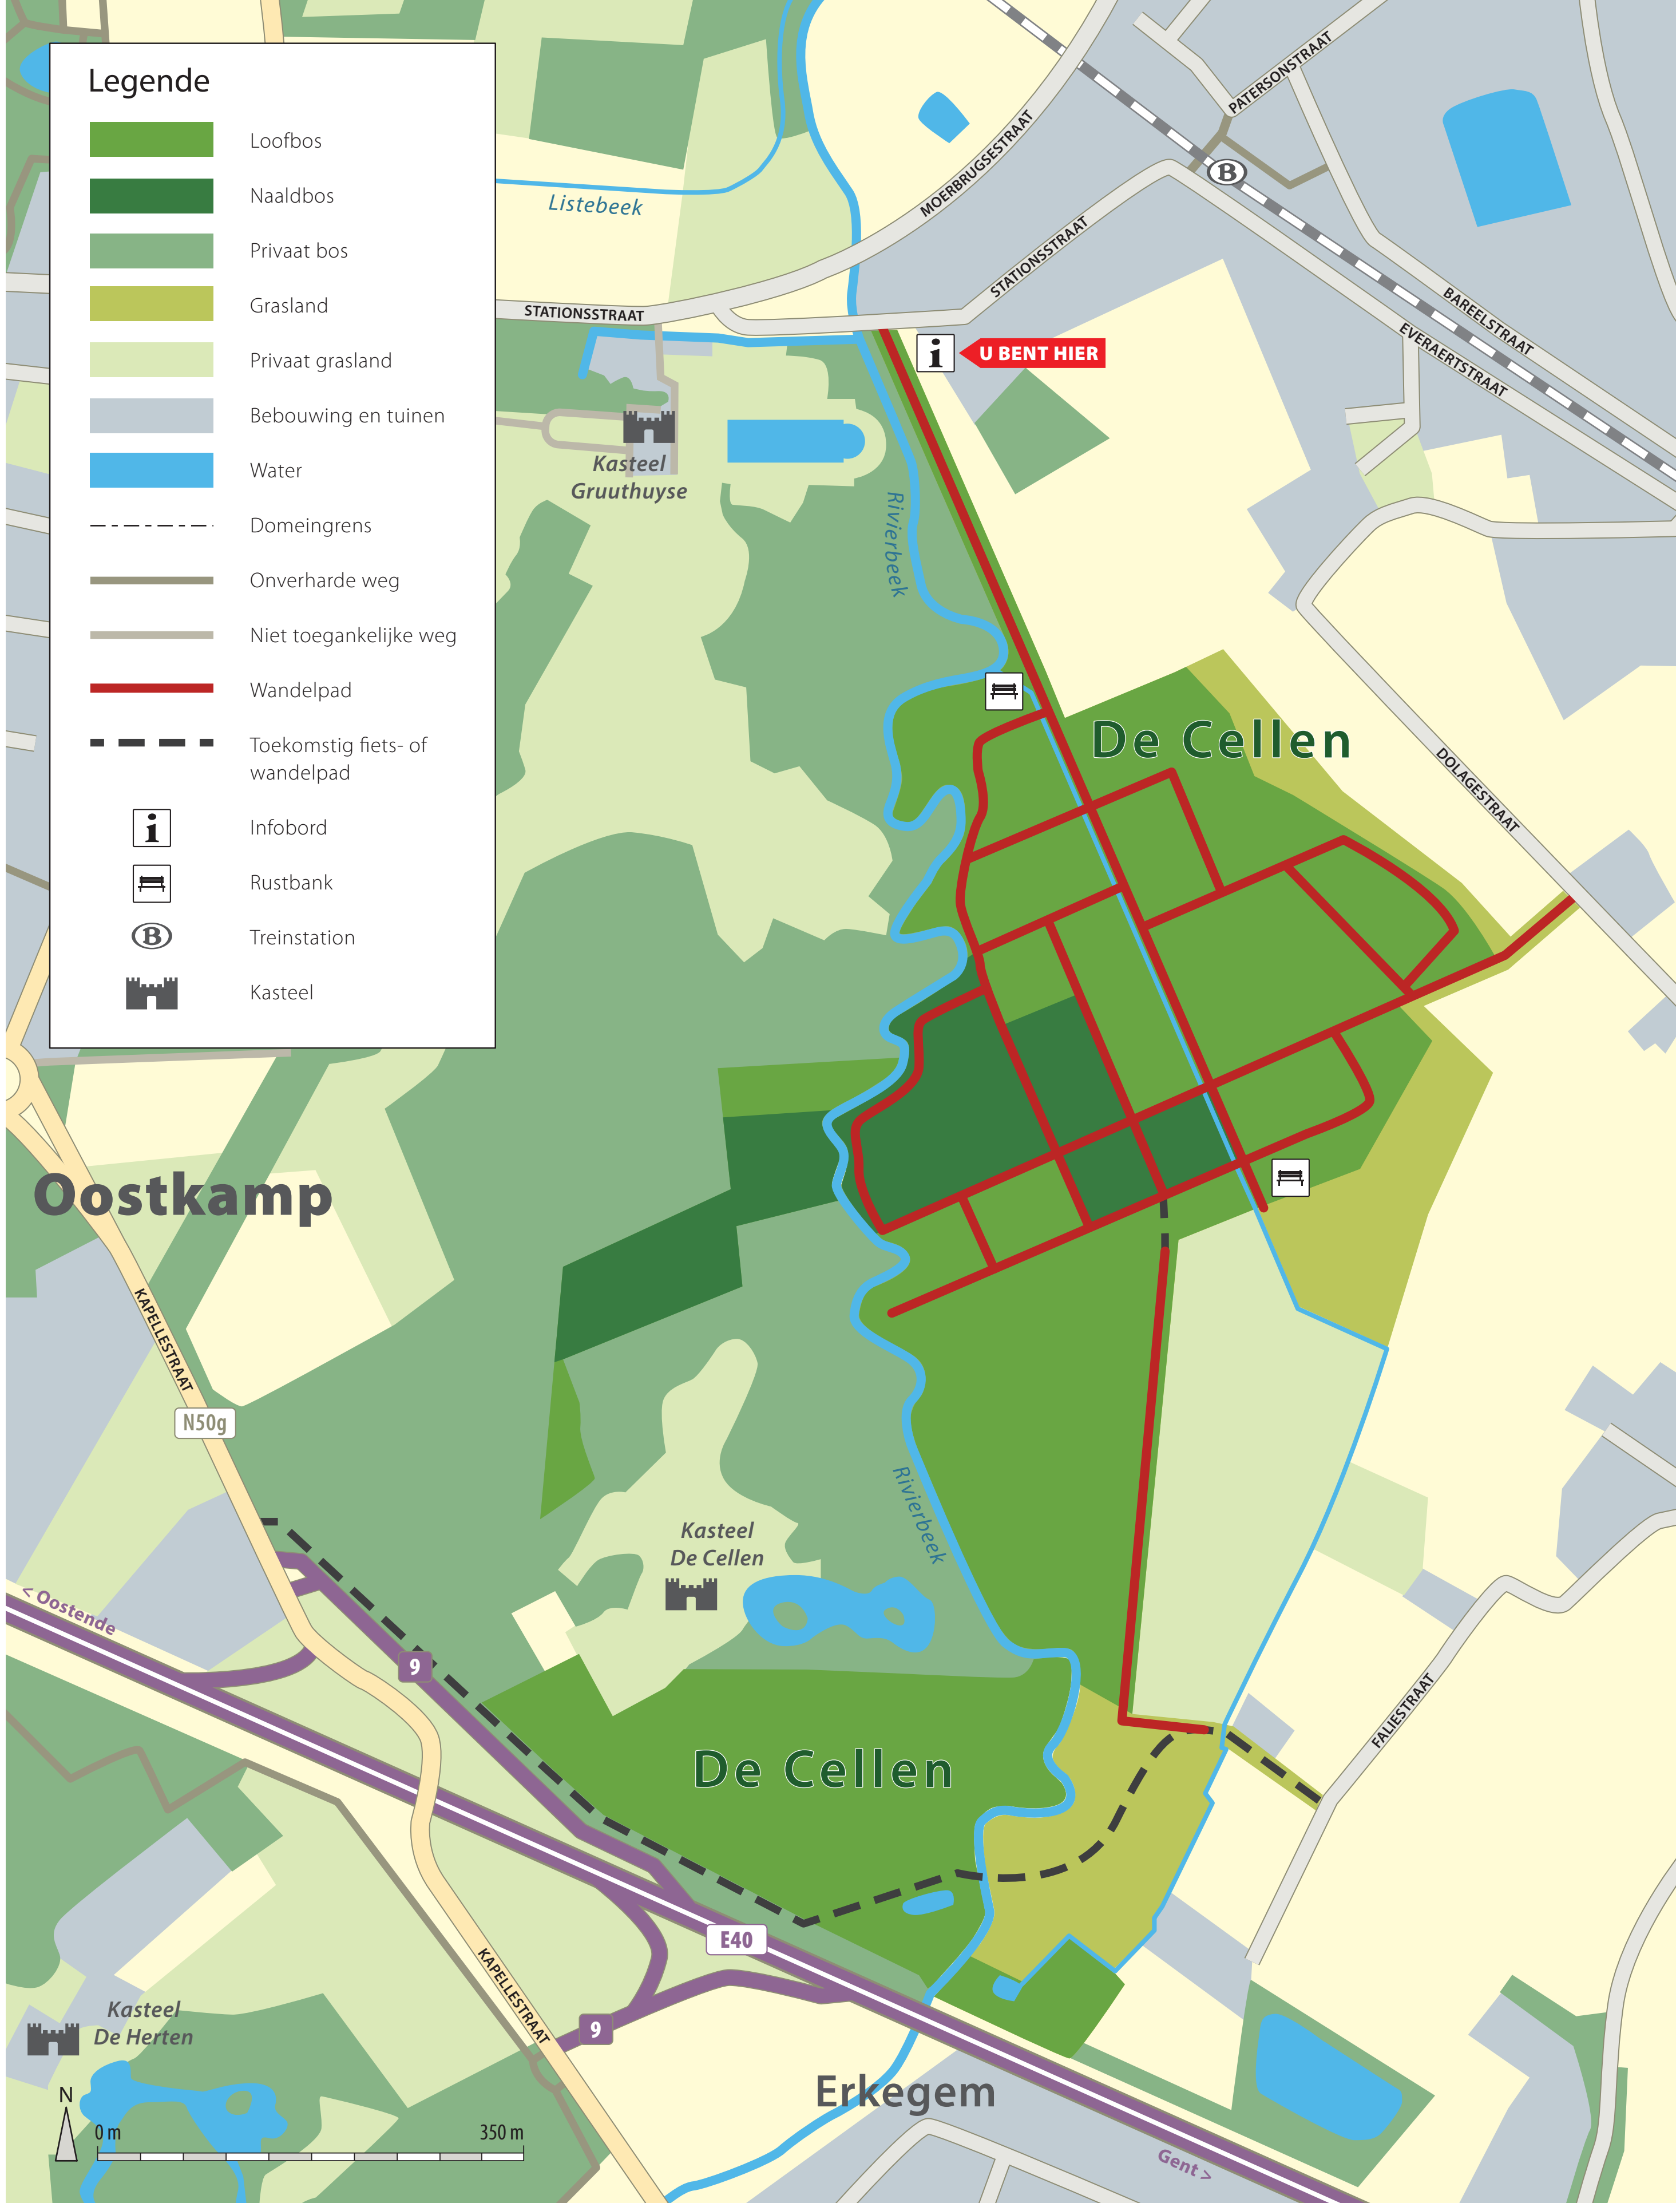

Legende

- Loofbos
- Naaldbos
- Privaat bos
- Grasland
- Privaat grasland
- Bebouwing en tuinen
- Water
- Domeingrens
- Onverharde weg
- Niet toegankelijke weg
- Wandelpad
- Toekomstig fiets- of wandelpad
- Infobord
- Rustbank
- Treinstation
- Kasteel

Oostkamp

De Cellen

De Cellen

Erkegem

N50g

E40

U BENT HIER