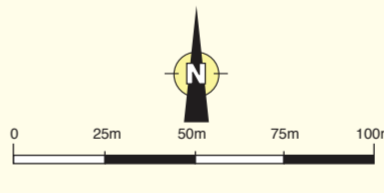

N34

A18

E40

LEGENDE	
	BOS
	WEIDE
	GRAS
	WILDAKKER
	RUIGTE EN STRUIKEN
	ANB LOODS
	WATER
	SPEELZONE
	GROTE ROUTEPAD, LEVENSLOOPPAD
	WANDELPAD
	MTB PAD
	BEGRAZINGSRASTER
	TALUD
	GROOT INFOBORD
	KLEIN INFOBORD
	PICKNICKPLAATS
	HENGELLOCATIE