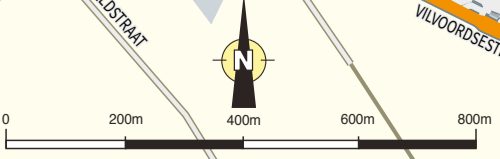

LEGENDE

	OPEN RUIMTE
	BOS
	WATER
	BEBOUWING
	OPENBARE WEG
	WANDELPAD
WANDELRUTES:	
	LINTBOSWANDELING 0,8 KM
	LINTBOSWANDELING 3,8 KM
	HOGE HORIK
	HUMBEEKWANDELING
	GRIMBERGSE KAPELLENWANDELING
	INFORBORD
	PARKING
	PICKNICKZONE
	SPEELBOS
	ZWEMGELEGENHEID
	CAMPING
	PANORAMA
	WATERMOLEN
	MUSEUM
	STERRENWACHT
	KALIBREERSCHUIF
	ABDIJ, BASILIEK EN KERK
	KASTEEL
	KASTEELRUïne
	GEMEENTEHUIS / TOERISTISCHE DIENST