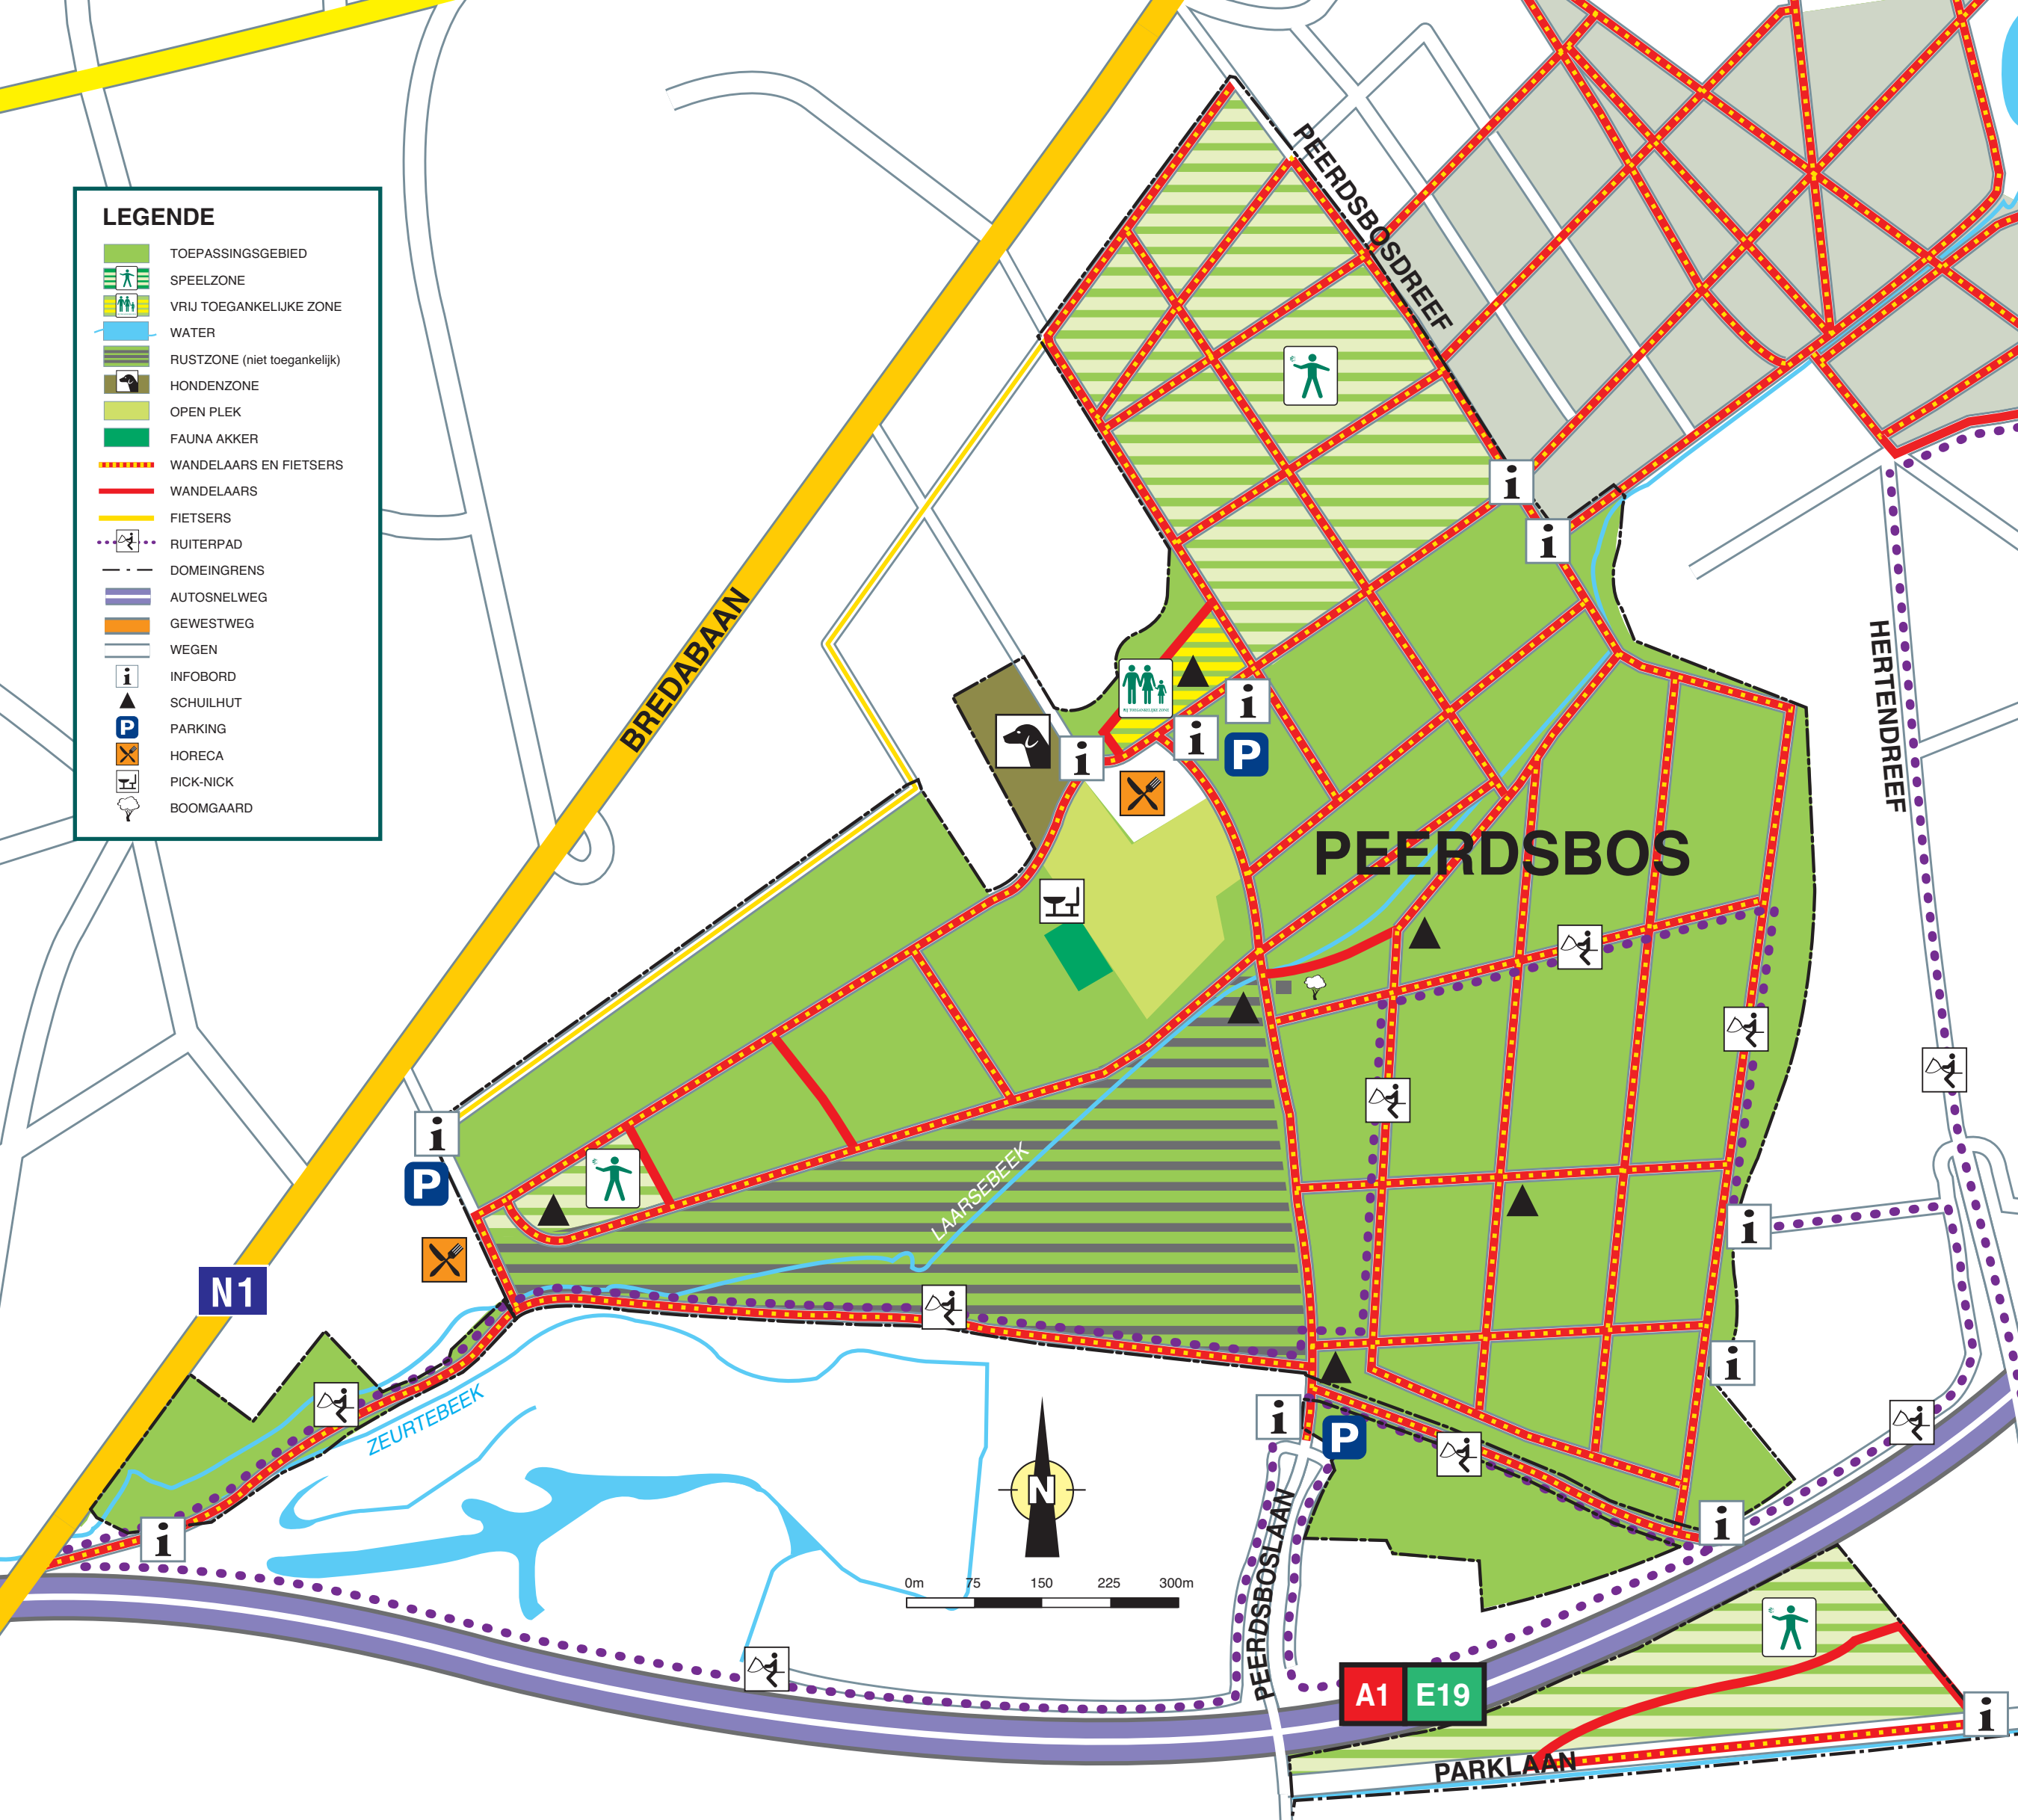

LEGENDE

-  TOEPASSINGSGEBIED
-  SPEELZONE
-  VRIJ TOEGANKELIJKE ZONE
-  WATER
-  RUSTZONE (niet toegankelijk)
-  HONDENZONE
-  OPEN PLEK
-  FAUNA AKKER
-  WANDELAARS EN FIETSERS
-  WANDELAARS
-  FIETSERS
-  RUITERPAD
-  DOMEINGRENS
-  AUTOSNELWEG
-  GEWESTWEG
-  WEGEN
-  INFOBORD
-  SCHUILHUT
-  PARKING
-  HORECA
-  PICK-NICK
-  BOOMGAARD

PEERDSBOS

N1

A1 E19

PARKLAAN

0m 75 150 225 300m