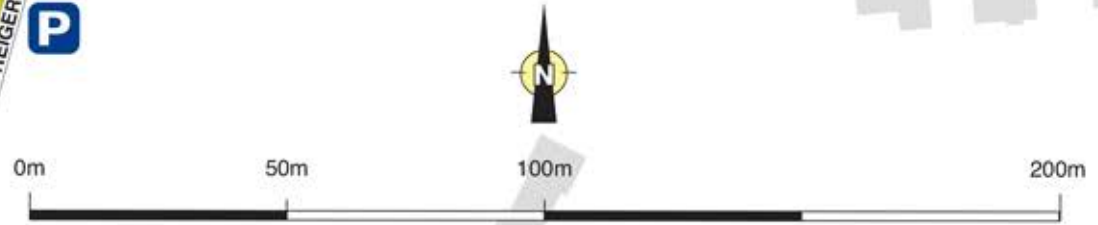

LEGENDE

- BOS
- GRAS
- VIJVER
- BEBOUWING
- OPENBARE WEG
- WANDELPAD
- KNUPPELPAD
- PAD VOOR ROLSTOELGEBRUIKERS
- INFOBORD
- PARKING
- MONUMENT
- DOMEINGRENS

SPORTCENTRUM