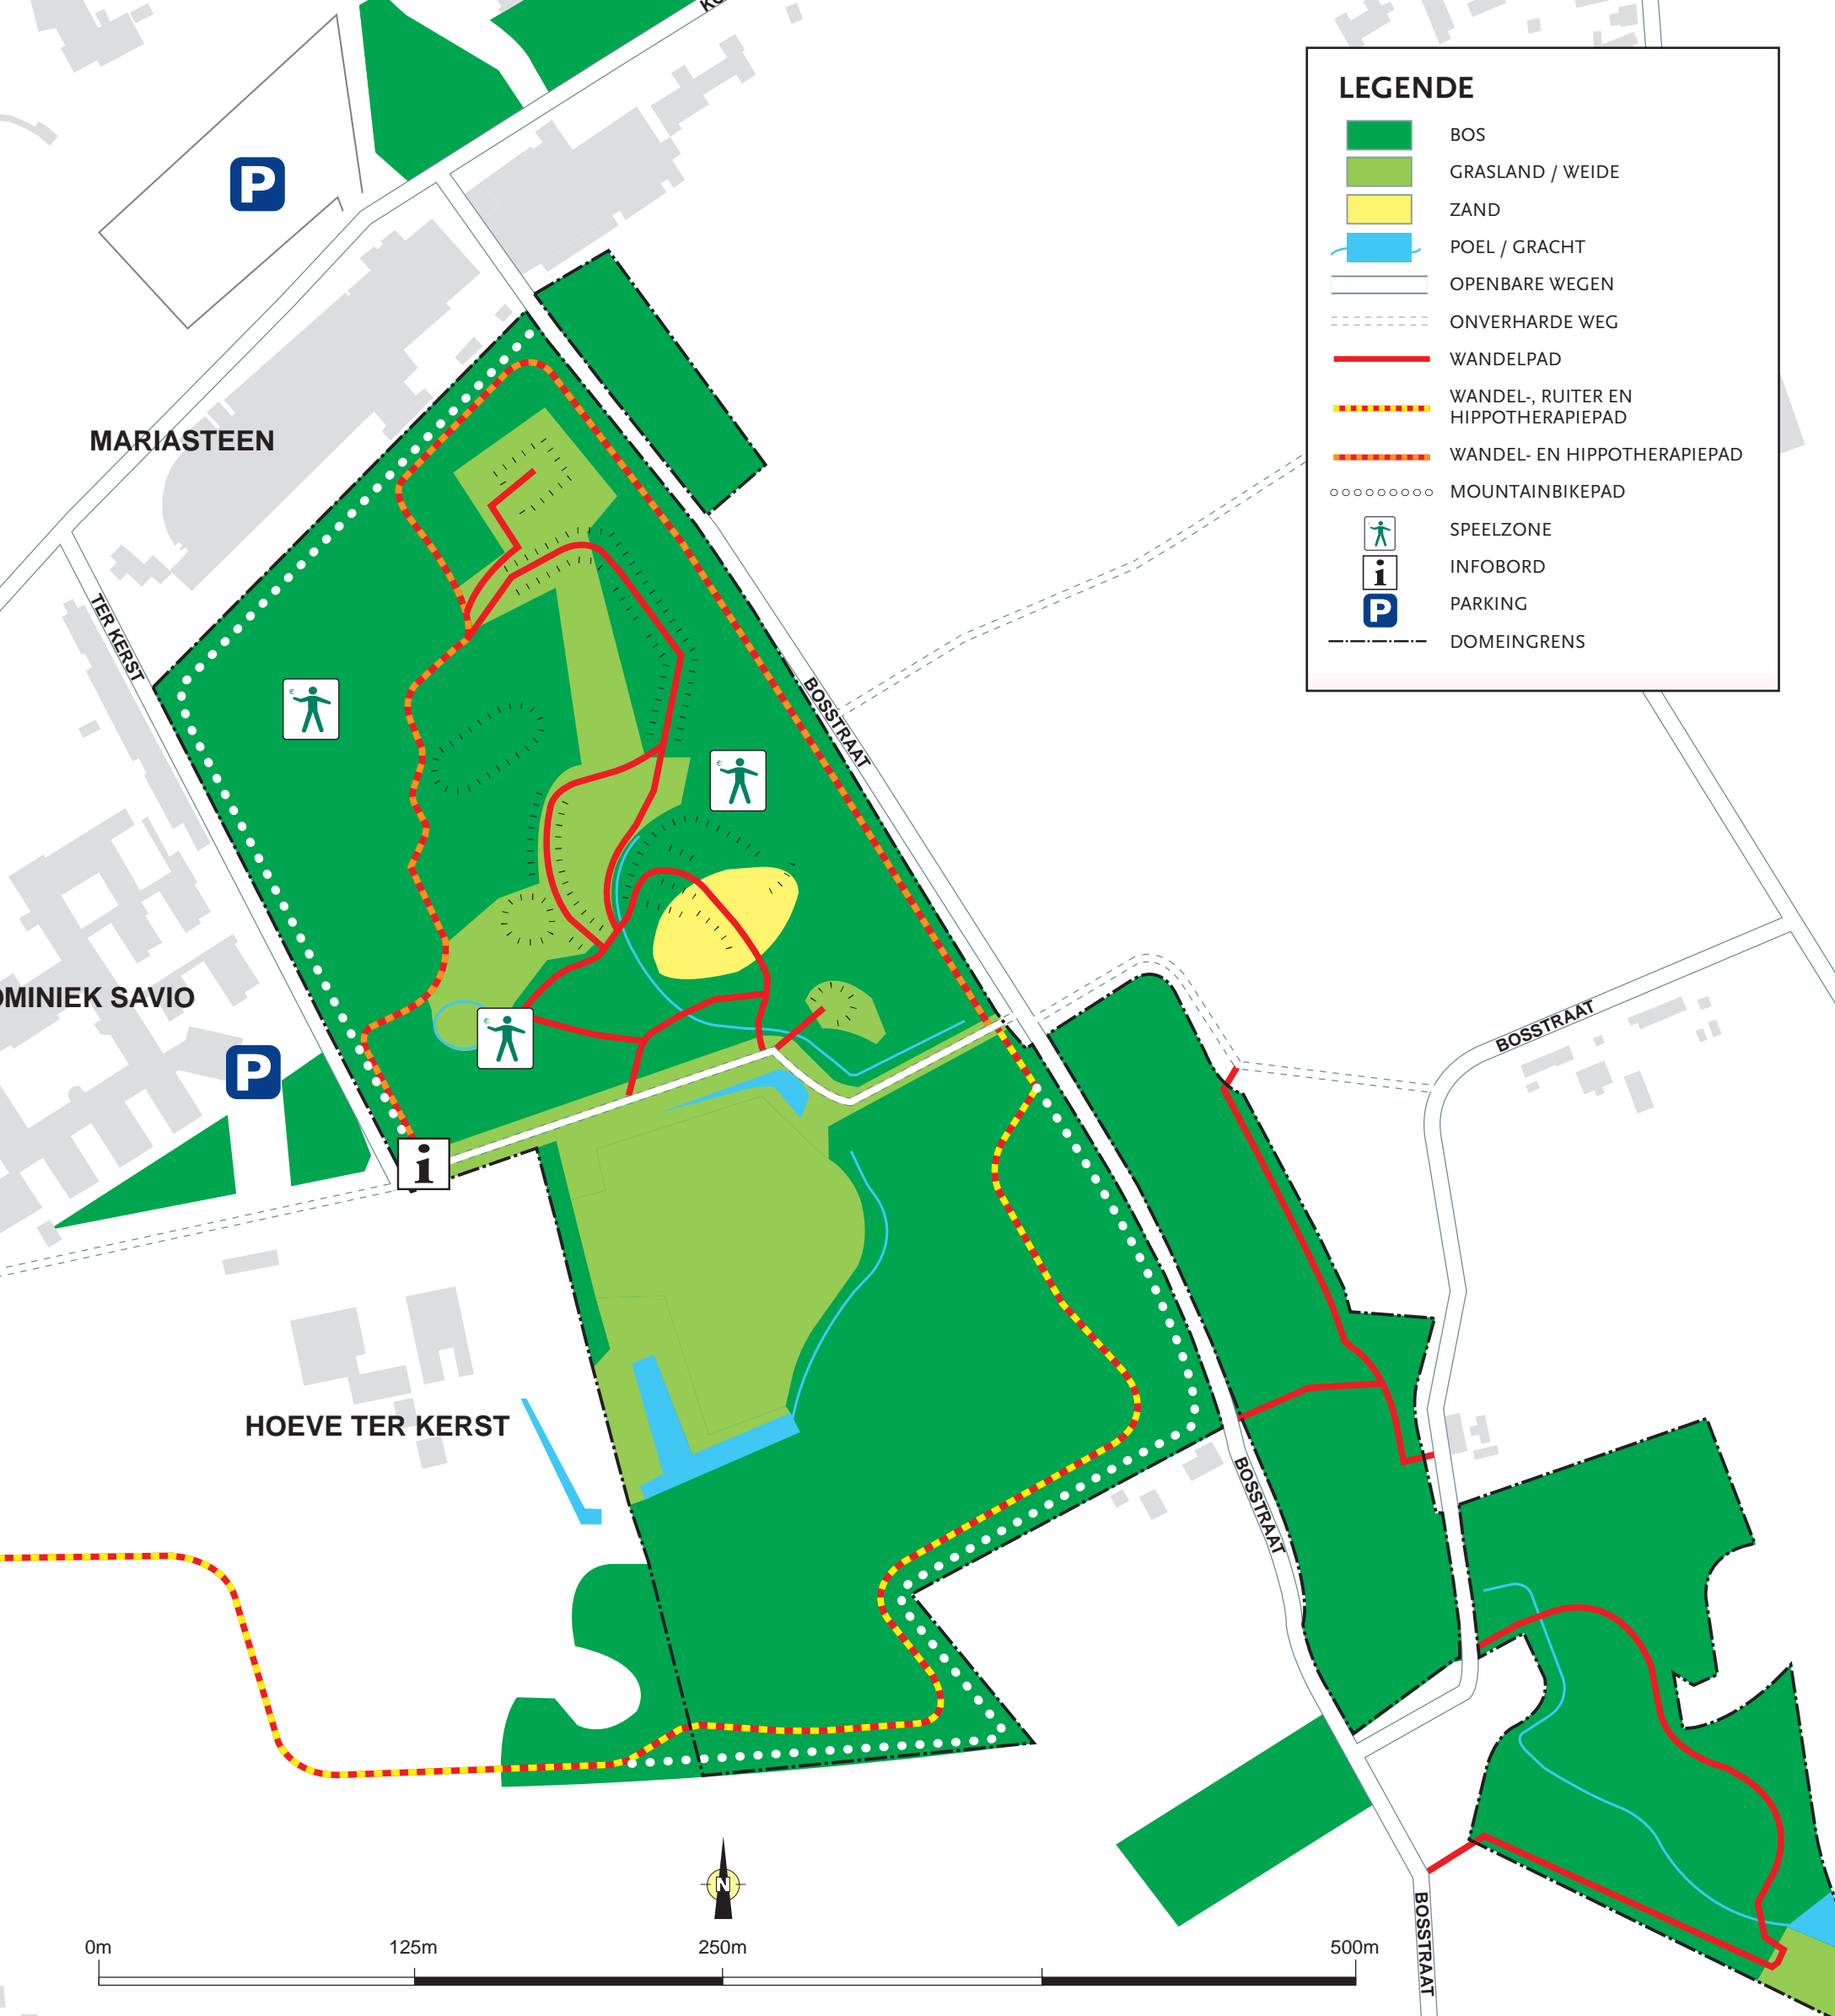

# LEGENDE

-  BOS
-  GRASLAND / WEIDE
-  ZAND
-  POEL / GRACHT
-  OPENBARE WEGEN
-  ONVERHARDE WEG
-  WANDELPAD
-  WANDEL-, RUITER EN HIPPOThERAPIEPAD
-  WANDEL- EN HIPPOThERAPIEPAD
-  MOUNTAINBIKEPAD
-  SPEELZONE
-  INFOBORD
-  PARKING
-  DOMEINGRENS

0m 125m 250m 500m