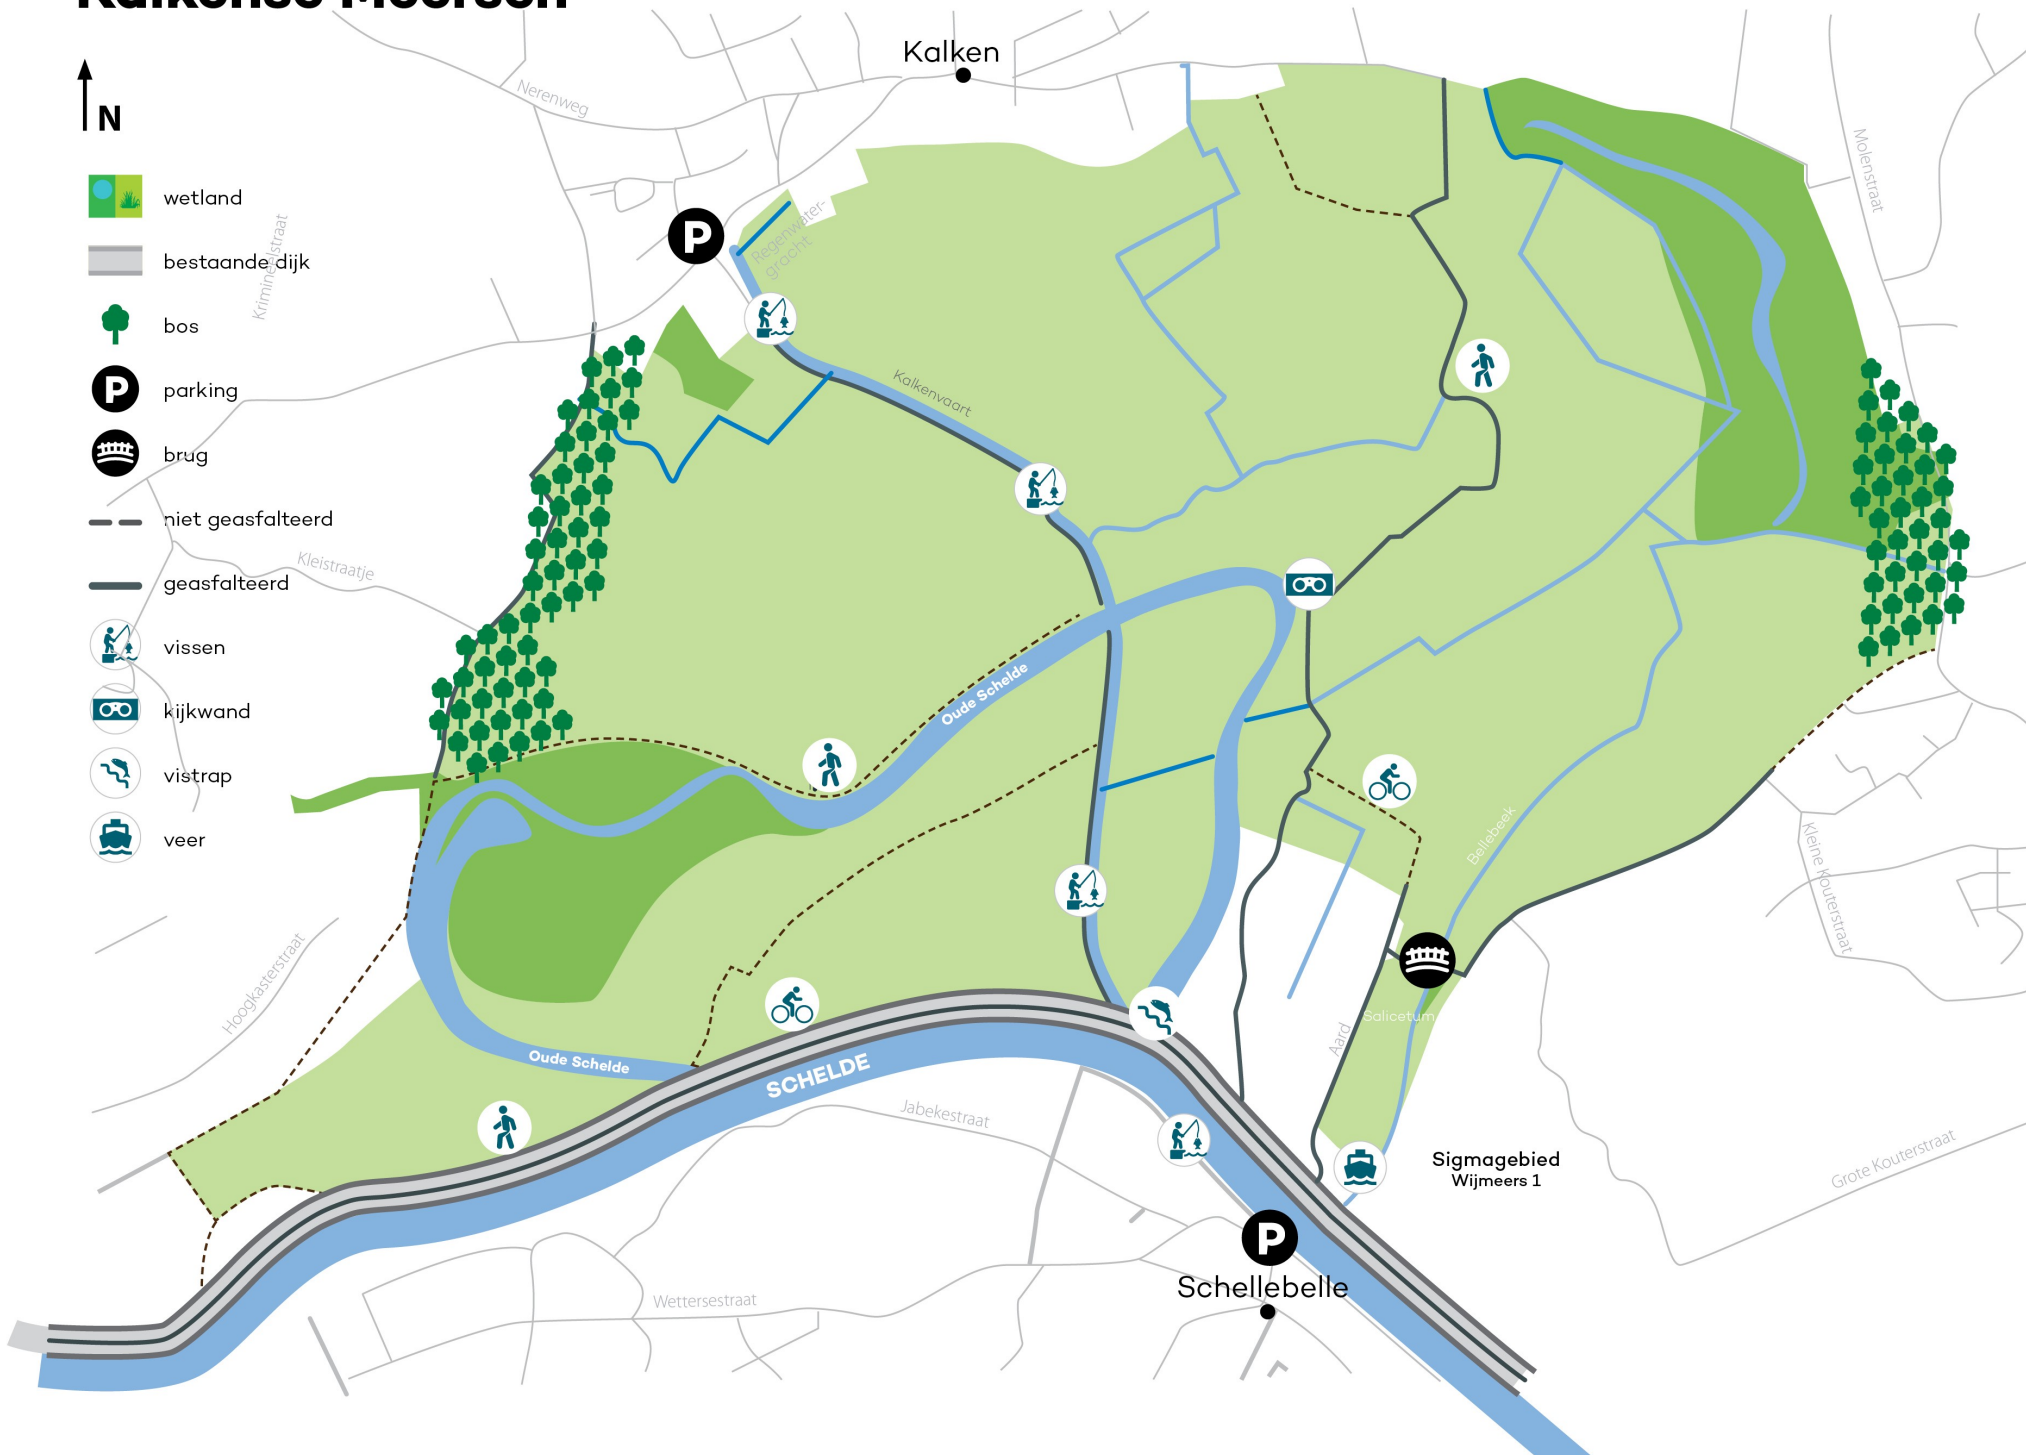

Kalkense Meersen

wetland

bestaande dijk

bos

parking

brug

niet geasfalteerd

geasfalteerd

vissen

kijkwand

vistrap

veer